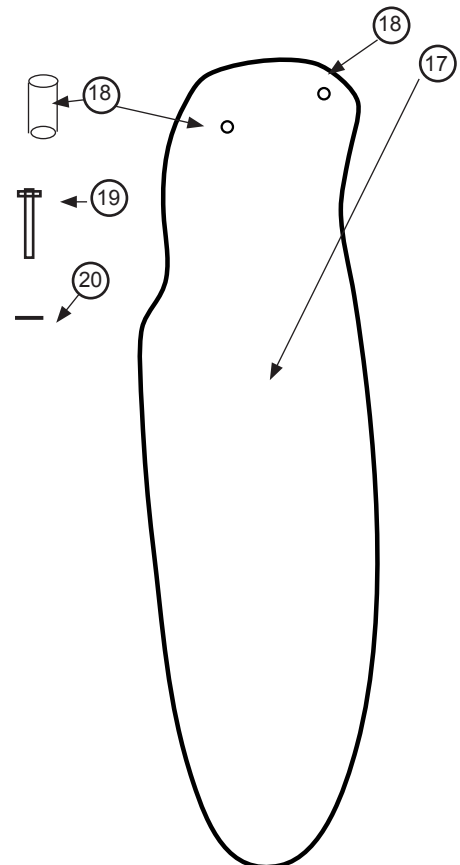

HOBIE FX-ONE / XTREME

Eclaté des pièces détachées / Illustrated Part Guide / Explosionzeichnung

Gouvernail / Rudder assembly / Ruderanlage

N°	Ref	Designation/Description/Beschreibung
	18062152	Gouvernail complet droit Rudder assembly complete right Ruderanlage komplett rechts
	18062151	Gouvernail complet gauche Rudder assembly complete left Ruderanlage komplett links
12	14061105	Pene safran (x10) Plunger (x10) Gegenstück Rudernock (x10)
13	99220004	Ressort gouvernail (x10) Spring (x10) Feder (x10)
14	99220006	Vis safran delrin (x10) Screw delrin rudder (x10) Schraube delrin Ruder (x10)
15+16	21080335	Aiguillot + 2 anneaux brisés Rudder pin + 2 split rings Ruderbolzen + 2 Ring Splint
15	21080330	Aiguillot / Rudder pin / Ruderbolzen
16	99220031	Anneau Brisé (x10) Split ring (x10) Ring Splint (x10)
17+18	99502280	Lame safran White Knight 2 ins Rudder blade White Knight Ruderblatt White Knight
17	99502275	lame safran wk Rudder blade wk Ruderblatt wk
18	99502130	Insert lame safran 10x8x24 Sheave pin rudder blade Bolzen Ruderblatt
19	99220003	Vis safran 8x60 (x10) Rudder bolt (x10) Schraube Ruderblatt (x10)
20	99220012	Ecrou Nylstop D8 (x10) Nylstop nut (x10) Selbstsichernde Mutter (x10)
	99216010	Rivet / Popniete 4,8x11 (x10)