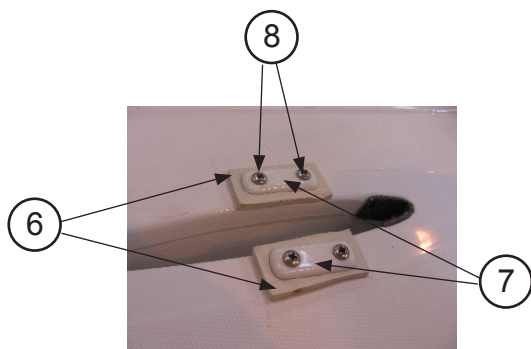

HOBIE FX-ONE / XTREME

Eclaté des pièces détachées / Illustrated Part Guide / Explosionzeichnung

Coque / Hull / Rumpf

N°	Ref	Designation/Description/Beschreibung
	17556010	Coque gauche / Left hull / Rumpf links 2008
	17556015	Coque droite / right hull / Rumpf rechts 2008
1	99061405	Cadene fil en U D8.35 Bow plate Hahnepot-Platte
2	21056028	Vis cadène hauban Anchor pin shroud Schraube für Püttingeisen
3	99056027	Trappe de visite 102 mm Inspection port 102 mm Luckendeckel 102 mm
	99056028	Joint mousse trappe de visite 102 mm Foam seal for inspection port 102 mm
4	17550910	Dérive sabre daggerboard Steckschwert
5	99500440	Taquet rotation Rotation cleat Rotation Klemme
6-8	99506060	Kit cale dérive/Daggerboard holder kit (2 coques / 2 hulls / 2 Rümpfe)
6	99501200	Cale dérive / Board holder (x 2)
7	99056285	Passant sangle plastique / Fixing plate (x4)
8	99220078	Vis / Screw / Schraube 4,8 x 38 (x4)
9	17590070	Capot avant Front deck Vorderbedeckung
10	17590075	Capot milieu Middle deck Mittelbedeckung