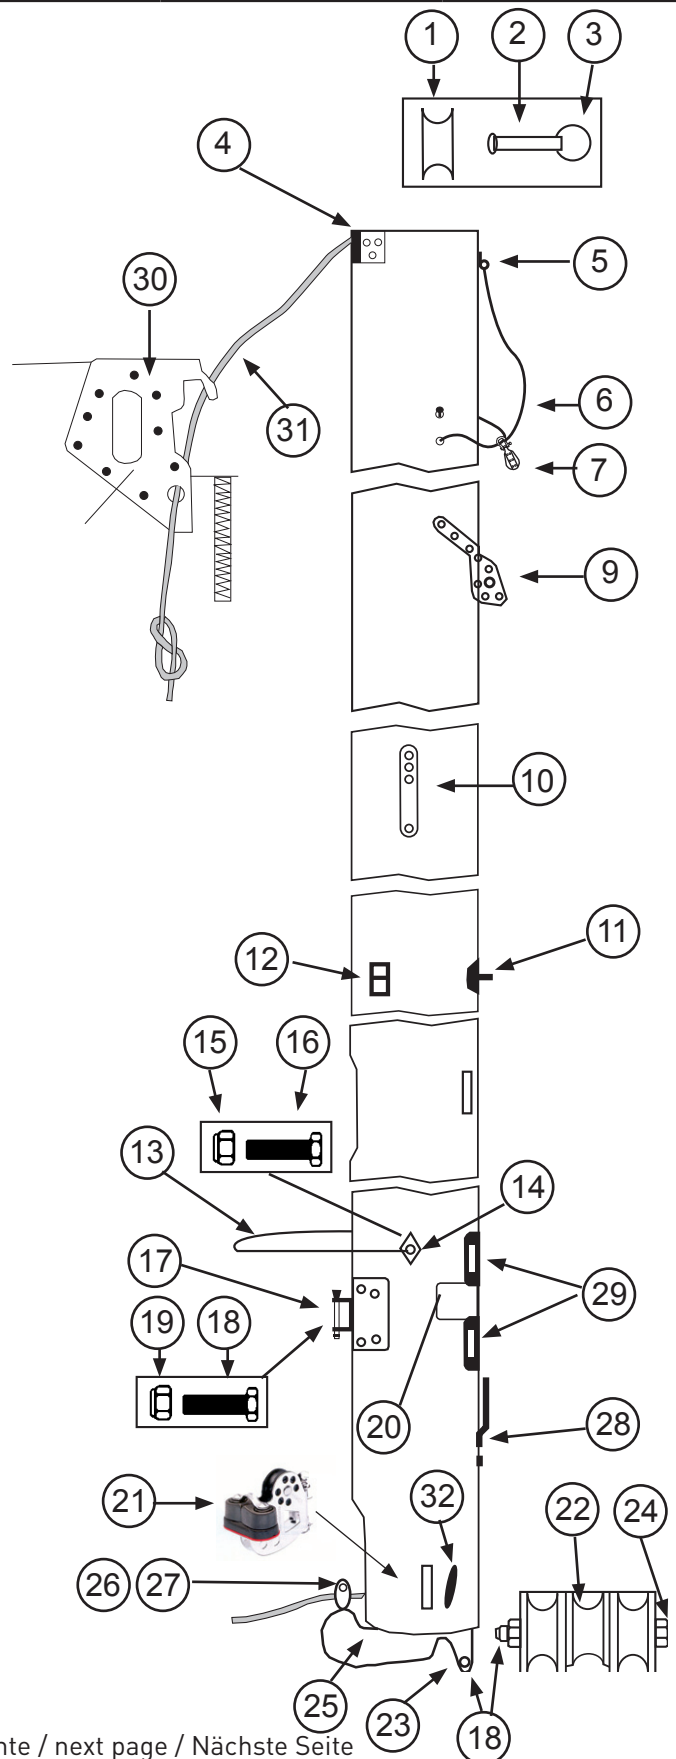

HOBIE FX-ONE / XTREME

Eclaté des pièces détachées / Illustrated Part Guide / Explosionzeichnung

Mât / Mast

>2003

N°	Ref	Designation/Description/Beschreibung
	17542710	Mât / Mast FX CPLT 2003
1	99041011	Rea alu D20 Aluminium sheave D20 Alu Rolle D20
2	99220047	Axe percé vit mulet (x5) Clevis pin gooseneck (x5) Bolzen gebohrt f. Lümelbeschlag (x5)
3	99220031	Anneau brisé (x10) Split ring (x10) Ringsplint (x10)
4	20041755	Fixation du hook Hook fastening Haken-Befestigung
5	99220238	Ferrure fixation trav & mat Crossbar & mast fittings Befestigungsbeschlag mast holm
6	99300510	Cordage collier de spi D4 Mast rope spi D4 Mastleine Spi D4
7	99220036	Manille / Shackle / Shäkel D4 (x10)
8	99500114	Poulie simple / Single block / Block einzig
9	21041720	Ferrure de capelage Mast tang Mastbeschlag
10	21080511	Barrette cable de flèche Diamond wire holder Salingdraht-Mastbeschlag
11	99064025	Ferrure inox barre flèche Inox spreader anchor plate Saling Inox Platte
12	99064030	Ferrure alu barre flèche Spreader anchor plate alu Saling Alu Platte
13	17060302	Bras de rotation de mât Mast rotator Rotationsarm
14	18042704	Plaque de compression Mast rotator compression plate Rotationsarm-Mastplatte