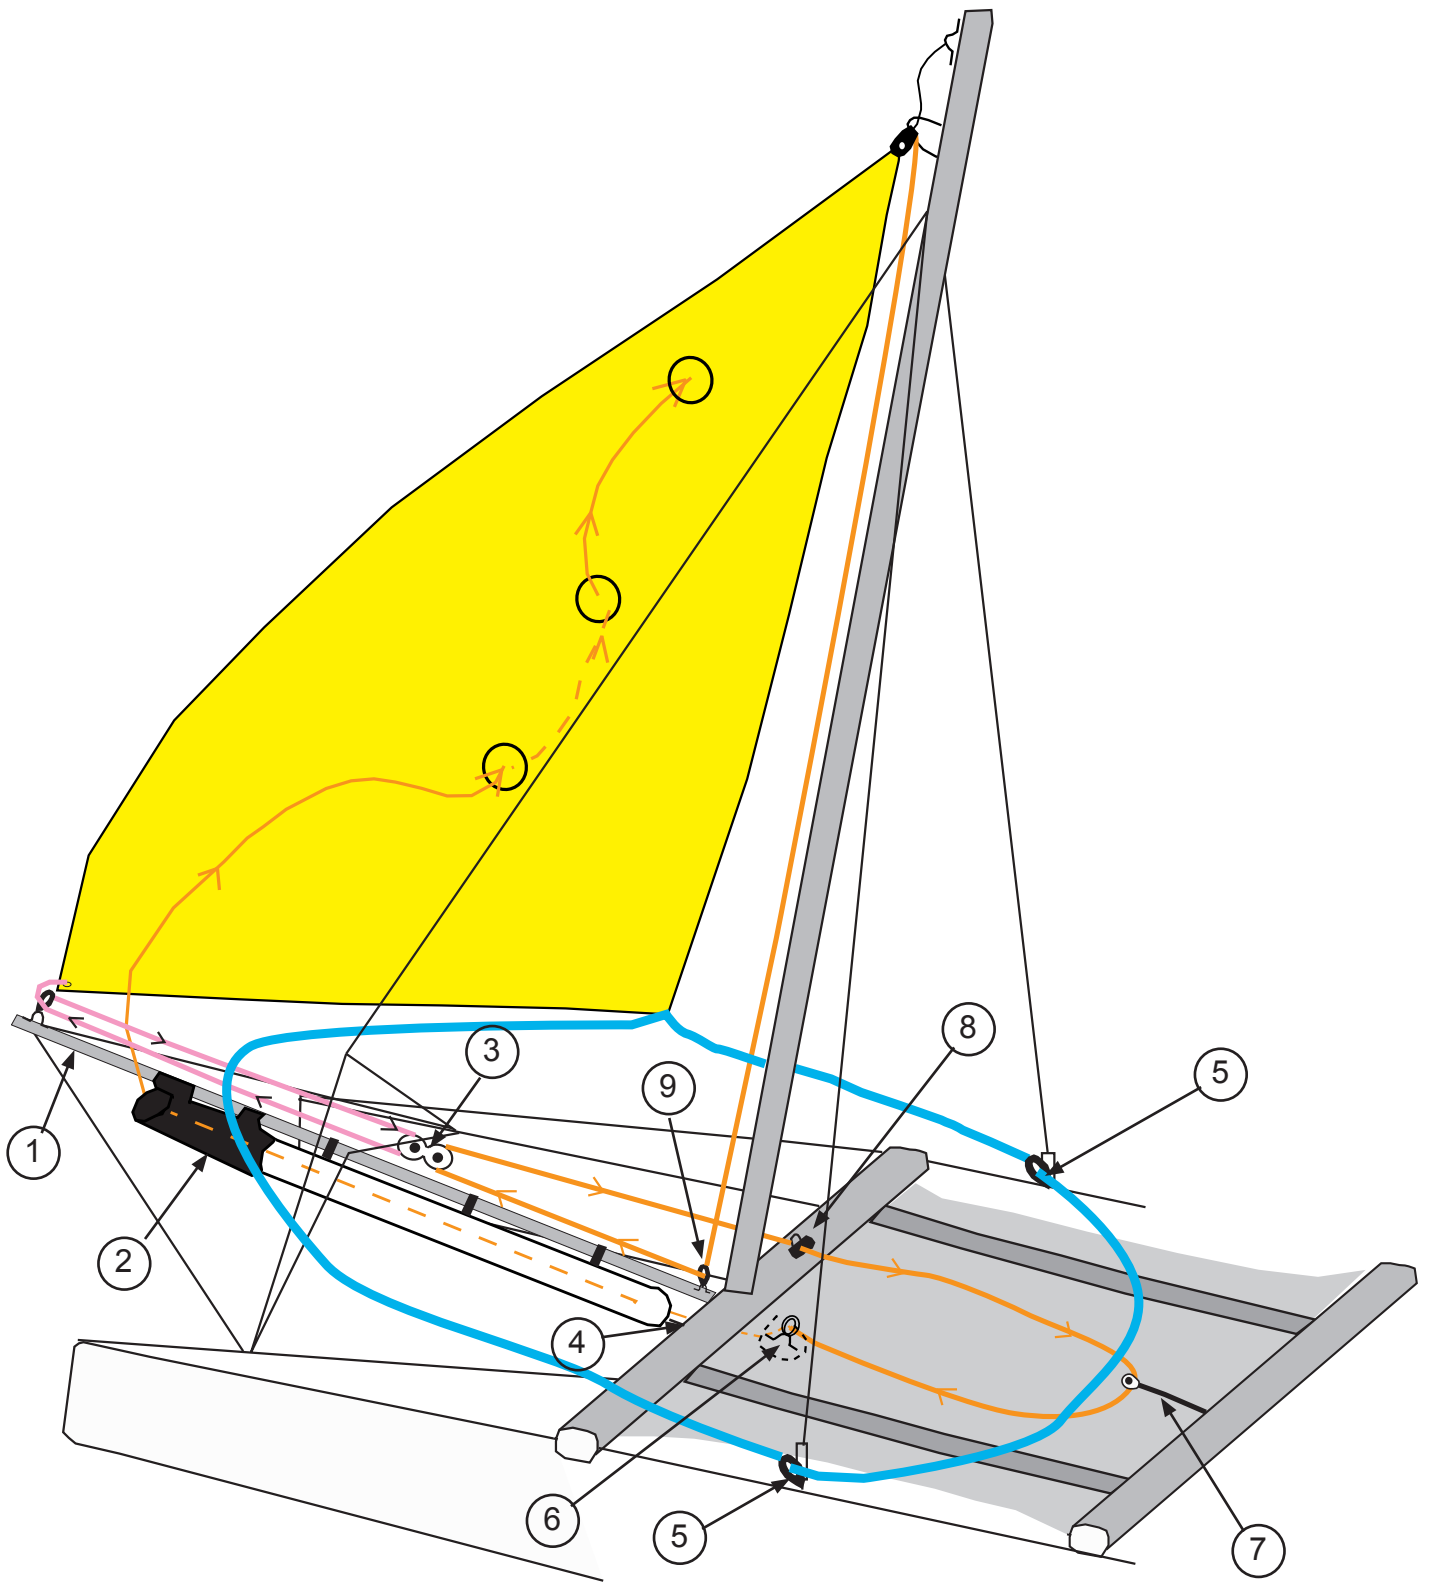

Ref : ECL_FX_XTREME	Emetteur : SD	Date : 4/2012	Révision : 8	Page : 26/30
HOBIE FX-ONE / XTREME				
Eclaté des pièces détachées / Illustrated Part Guide / Explosionzeichnung				
Kit de spi trompette / Trumpet spi kit / Kit Spikanone