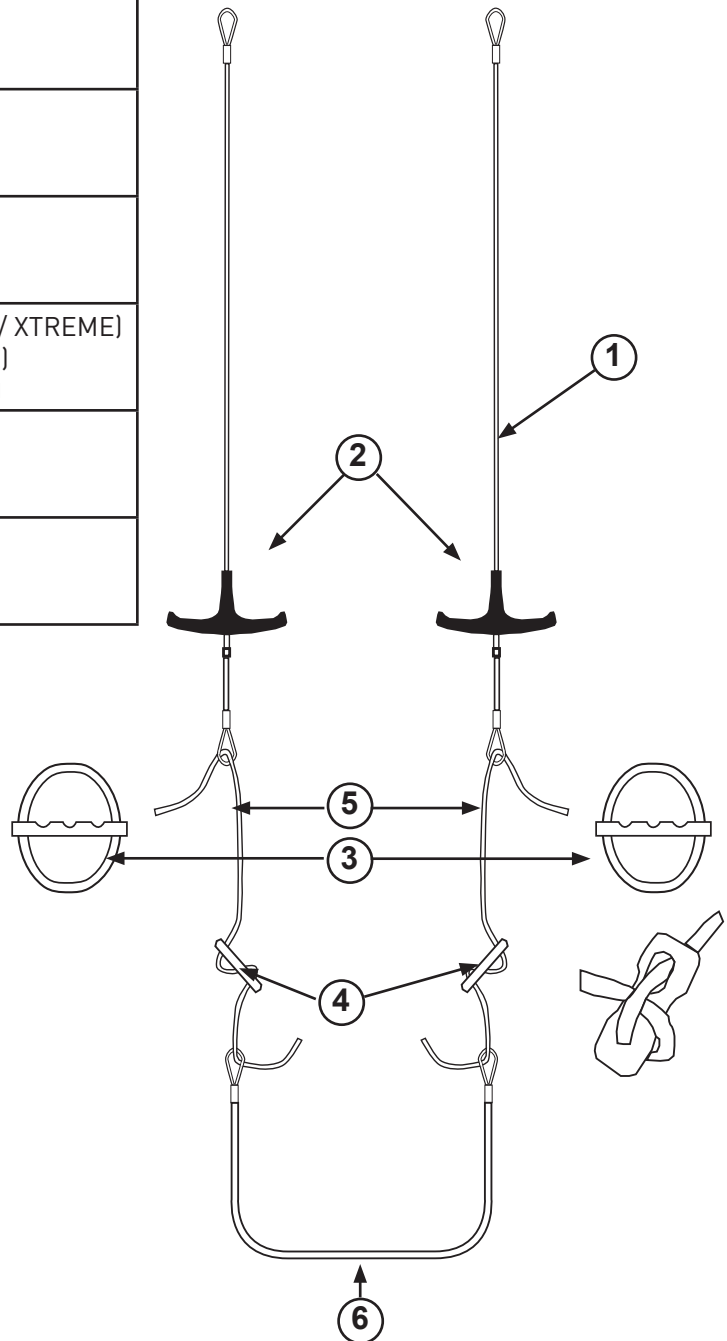

HOBIE FX-ONE / XTREME

Eclaté des pièces détachées / Illustrated Part Guide / Explosionzeichnung

Trapèze / Trapeze / Trapez

N°	Ref	Designation/Description/Beschreibung
	17560505	Jeu de câbles FX-One Wire set FX-One Käbelsack FX-One
	17570365	Accastillage foc latté FX XTREME 2008 Battened jib rig FX XTREME 2008 Takelage Fock mit Latten FX XTREME 2008
1	17560560	Cable trapèze spectra Coated trapeze spectra Trapezkabel spectra
2	16080552	Poignée de trapèze Trapeze handle Trapezgriff
3	99500020	Poignée J&H (x10) J&H handle (x10) J&H Trapezgriff (x10)
4	18060301	Double anneau (x10) Rope lock (x10) Trapezstopper (x10)
5	18060423	Cordage D6 réglage trap. (FX-ONE / XTREME) Trapeze line D6 (FX-ONE / XTREME) Trapezleine D6 (FX-ONE / XTREME)
	16080558	Bout trapèze vert D6 (XTREME) Trapeze line green D6 (XTREME) Trapezleine grün D6 (XTREME)
6	16080555	Sandow trapèze (x10) Trapeze sandow (x10) Gummistrop (x10)