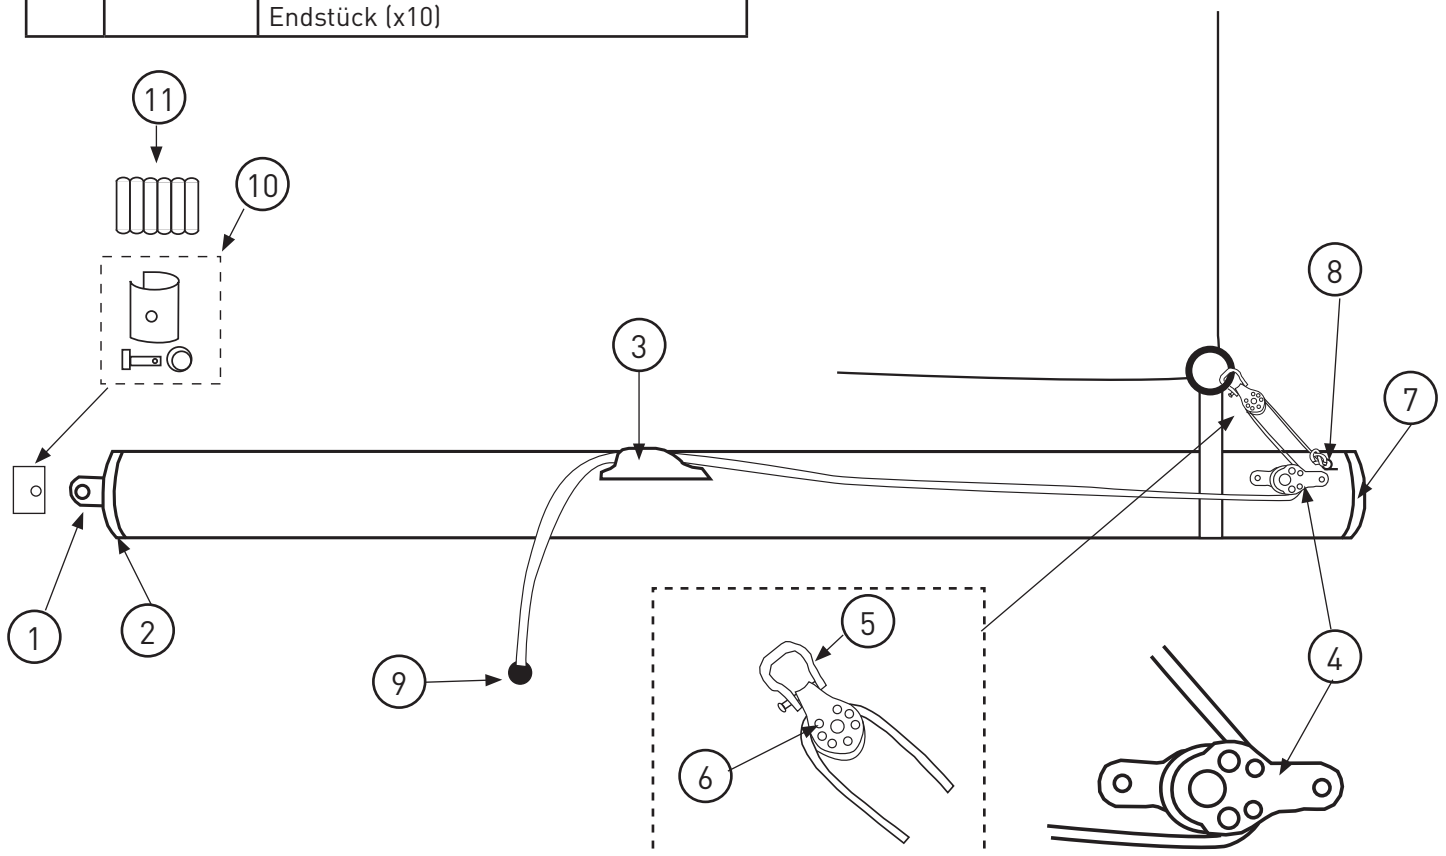

HOBIE FX-ONE / XTREME

Eclaté des pièces détachées / Illustrated Part Guide / Explosionzeichnung

Bôme / Boom / Baum

N°	Ref	Designation/Description/Beschreibung
	18712800	Bôme / Boom / Baum
1	14011820	Ancrage vit mulet (x5) Gooseneck fastening (x5) Bauteil f. Lümmelbeschlag (x5)
2	17569000	Embout de bôme FX1 D40 percé Boom end cap drilled Baumendkappe gebohrt
3	99500540	Taquet coinqueur Cam cleat Schotklemme
4	99500490	Poulie à plat pont Cheek block Liegeblock
5	99220035	Manille lyre 6 mm (x10) Shackle 6 mm (x10) Schäkel 6 mm (x10)
6	99500478	Poulie simple micro Single Block Block einzig
7	99220202	Bouchon à ailette D40 (x10) End cap (x10) Endstück (x10)

N°	Ref	Designation/Description/Beschreibung
8	57042790	Ferrure de mouflage Pad-eye Guseisenbeschlag
9	99500103	Boule d'arrêt (x5) Stop ball (x5) Kugelstopper (x5)
10	14070351	Charnière vit mulet Hinge vertex assembly. Lümmelbeschlag-Verbindungs- kit
	99220034	Axe percé latte ridoir (x10) Clevis pin (x10) Bolzen f. Locheisen gebohrt (x10)
	99220031	Anneau Brisé (x10) Split ring (x10) Ringsplint (x10)
11	99500765	Ressort plastique vit mulet Plastic spring gooseneck Plastic Splint Lümmelbeschlag