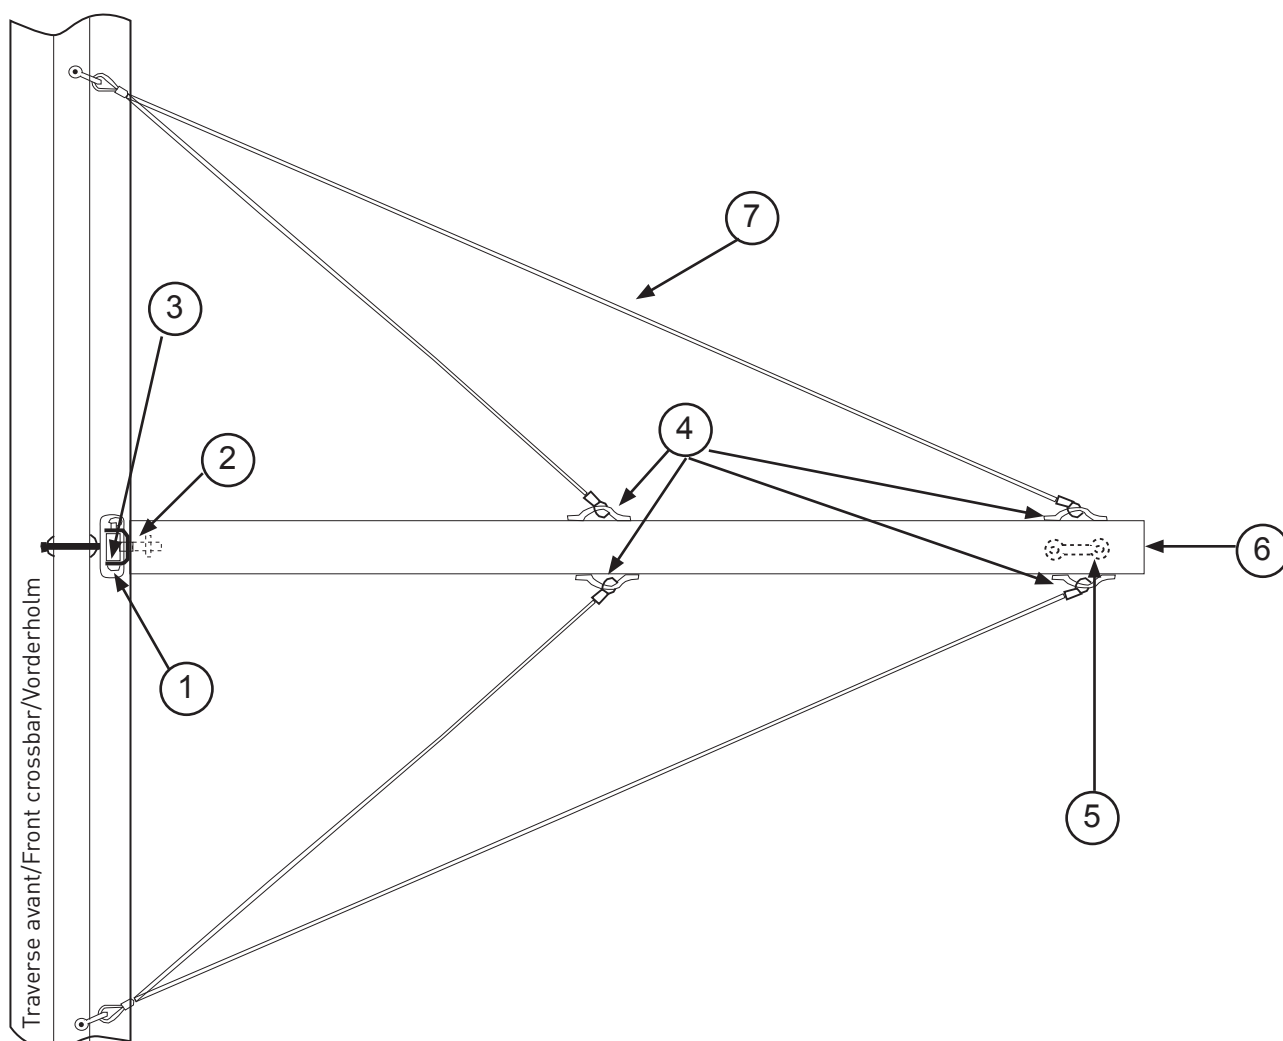

HOBIE FX-ONE (CAT BOAT)

Eclaté des pièces détachées / Illustrated part guide / Explosionszeichnung

Kit de redressement / Righting kit / Aufrichtungssystem (Option)

N°	Ref	Designation/Description/Beschreibung	N°	Ref	Designation/Description/Beschreibung
	17570250	Kit de redressement tube FX solo Righting kit tube FX solo Aufrichtungssystem Rohr FX solo	3	18061320	Chape articulation tangon (x2) Spi pole connection toggle (x2) Spibaum-Befestigung (x2)
1	14061245	Axe barre / Cotter pin / Achse 6x32	4	99220057	Pontet forgé / Pad-eye / Bügel D5
	99320031	Anneau brisé (x10) Split ring (x10) Ring Splint (x10)	5	60010950	Pontet nylon kayak Nylon pad-eye kayak Nylon Bügel kajak
2	17569000	Embout de bôme av. Front boom end cap Baumendkappe vorne	6	99220202	Bouchon à ailette D40 (x10) Tube end cap D40 (x10) Endstück D40 (x10)
	99220135	Vis / Screw / Schraube 8 x 40	7	17580590	Bride kit redressement Righting bridle Aufrichtungs-Hahnepot
	99061110	Rondelle / Washer / Unterlegscheibe M D8 (x10)		17570260	Sachet fixations kit de redressement small pieces for fixation Kleine Teile zur Befestigung
	99220012	Ecrou indessérable D8 (x10) Nylstop nut D8 (x10) Selbstsichernde Mutter D8 (x10)