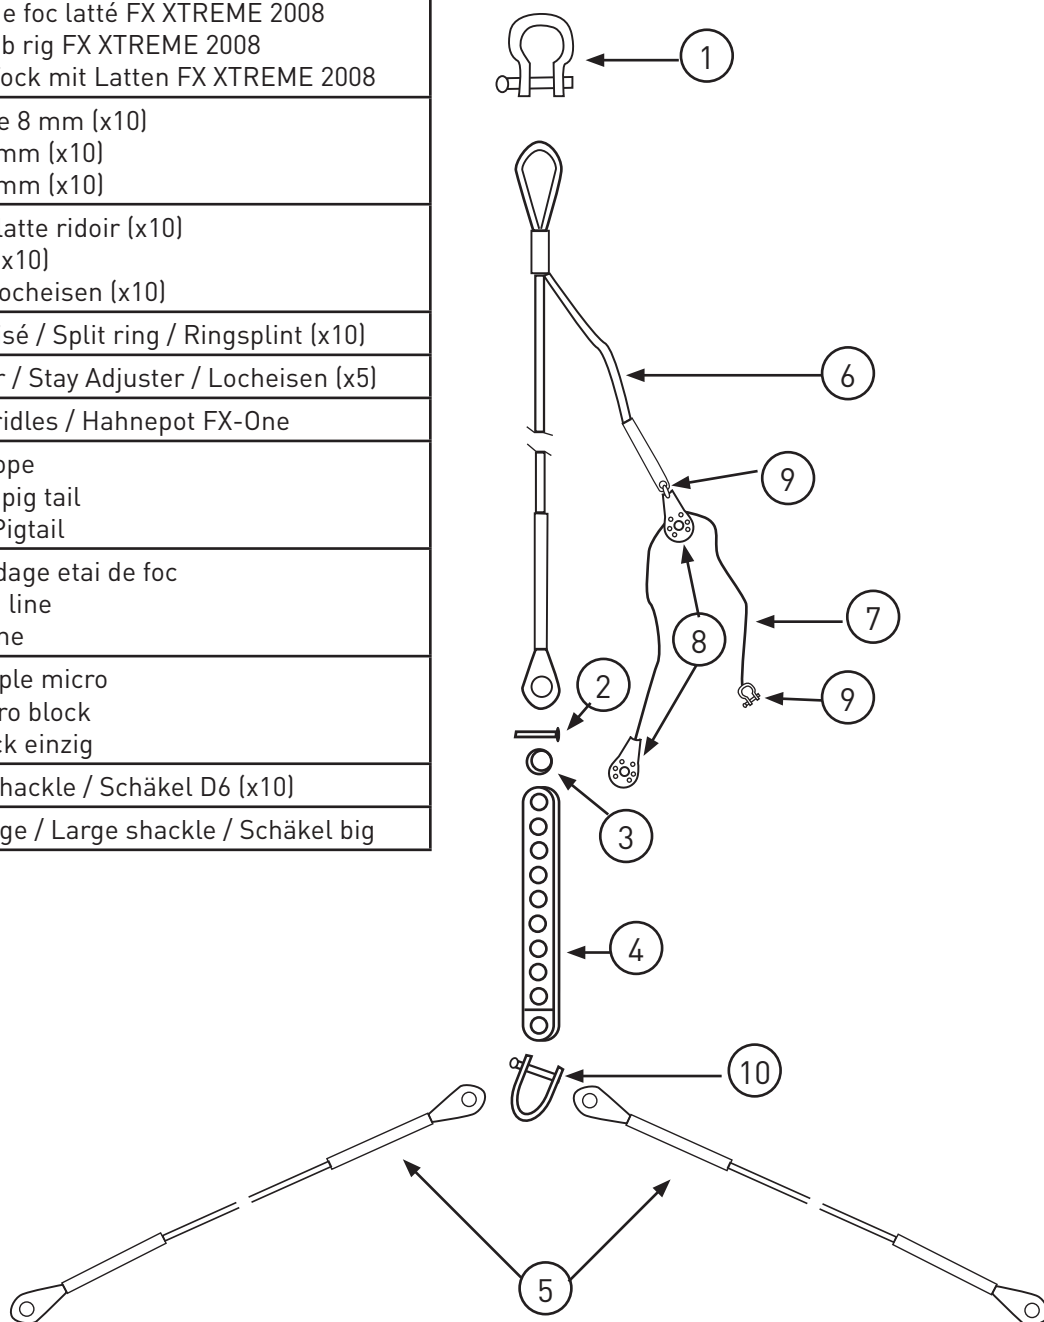

HOBIE FX-XTREME

Eclaté des pièces détachées / Illustrated part guide / Explosionszeichnung

Etai-bridles-Foc latté / Forestay-bridles battened jib / Vorstag-Hahnepot Fock mit Latten

N°	Ref	Designation/Description/Beschreibung
1-5	17560505	Jeu de câbles FX-One Wire set FX-One Käbelsack FX-One
6-10	17570365	Accastillage foc latté FX XTREME 2008 Battened jib rig FX XTREME 2008 Takelage Fock mit Latten FX XTREME 2008
1	99220058	Manille lyre 8 mm (x10) Shackle 8 mm (x10) Schäkel 8 mm (x10)
2	99220034	Axe percé latte ridoir (x10) Clevis pin (x10) Bolzen f. Locheisen (x10)
3	99220031	Anneau brisé / Split ring / Ringsplint (x10)
4	99220033	Latte ridoir / Stay Adjuster / Locheisen (x5)
5	17580550	Bridles / Bridles / Hahnepot FX-One
6	17560540	Etai + estrope Forestay + pig tail Vorstag + Pigtail
7	17580545	Drisse cordage etai de foc Jib halyard line Fockfalleine
8	99500478	Poulie simple micro Single micro block Micro-Block einzig
9	99220036	Manille / Shackle / Schäkel D6 (x10)
10	18060007	Manille large / Large shackle / Schäkel big