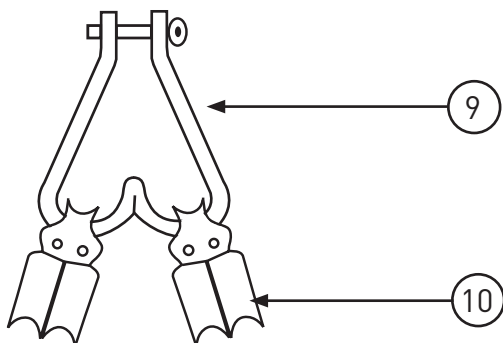

HOBIE FX-ONE / XTREME

Eclaté des pièces détachées / Illustrated Part Guide / Explosionzeichnung

Grand-voile / Main sail / Großsegel

N°	Ref	Designation/Description/Beschreibung
	17530120	Grand-Voile FX Blanche Mainsail FX white Großsegel FX weiss
	17530105	Grand-Voile FX smoke Mainsail FX smoke Großsegel FX smoke
	17534000	Jeu de lattes STX + 2 soft Batten set STX + 2 soft Lattensatz STX + 2 soft
1	17534001	#1 : 900 mm
	17534008	#1 : 1140 mm soft
2	17534002	#2 : 1170 mm
	17534009	#2 : 1310 mm soft
3	17534003	#3 : 1480 mm
4	17534004	#4 : 1735 mm
5	17534005	#5 : 1920 mm
6	17534006	#6 : 2060 mm
7	17534007	#7 : 2110 mm
8	20041750	Hook de grand-voile Main hook Großhaken
	99220145	Vis / Screw / Schraube TF 6x25 (x10)
	99220015	Ecrou / Nut / Mutter D5 (x10)
9	99220132	Manille coeur Heart shackle Herzshäkel
10	17070160	Poulie double Double block Doppelblock