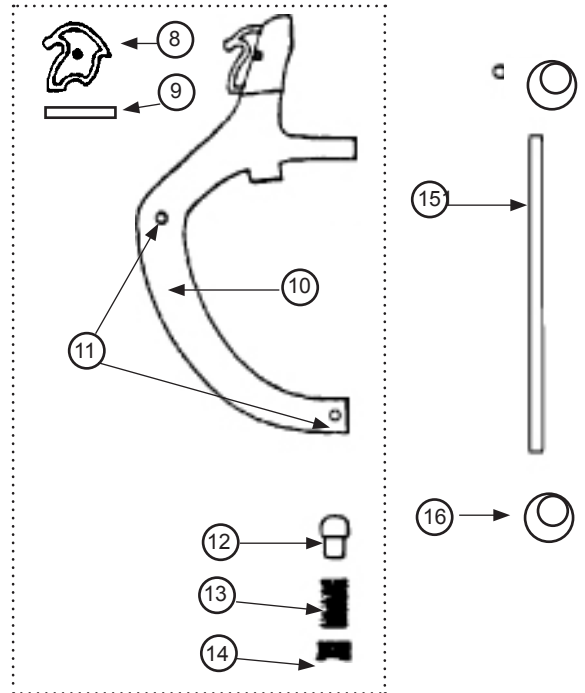

HOBIE FX-ONE / XTREME

Eclaté des pièces détachées / Illustrated Part Guide / Explosionzeichnung

Gouvernail / Rudder assembly / Ruderanlage

N°	Ref	Designation/Description/Beschreibung
	18062152	Gouvernail complet droit Rudder assembly complete right Ruderanlage komplett rechts
	18062151	Gouvernail complet gauche Rudder assembly complete left Ruderanlage komplett links
12	14061105	Pene safran (x10) Plunger (x10) Gegenstück Rudernock (x10)
13	99220004	Ressort gouvernail (x10) Spring (x10) Feder (x10)
14	99220006	Vis safran delrin (x10) Screw delrin rudder (x10) Schraube delrin Ruder (x10)
15+16	21080335	Aiguillot + 2 anneaux brisés Rudder pin + 2 split rings Ruderbolzen + 2 Ring Splint
15	21080330	Aiguillot / Rudder pin / Ruderbolzen
16	99220031	Anneau Brisé (x10) Split ring (x10) Ring Splint (x10)
17+18	99502280	Lame safran White Knight 2 ins Rudder blade White Knight Ruderblatt White Knight
17	99502275	lame safran wk Rudder blade wk Ruderblatt wk
18	99502130	Insert lame safran 10x8x24 Sheave pin rudder blade Bolzen Ruderblatt
19	99220003	Vis safran 8x60 (x10) Rudder bolt (x10) Schraube Ruderblatt (x10)
20	99220012	Ecrou Nylstop D8 (x10) Nylstop nut (x10) Selbstsichernde Mutter (x10)
	99216010	Rivet / Popniete 4,8x11 (x10)