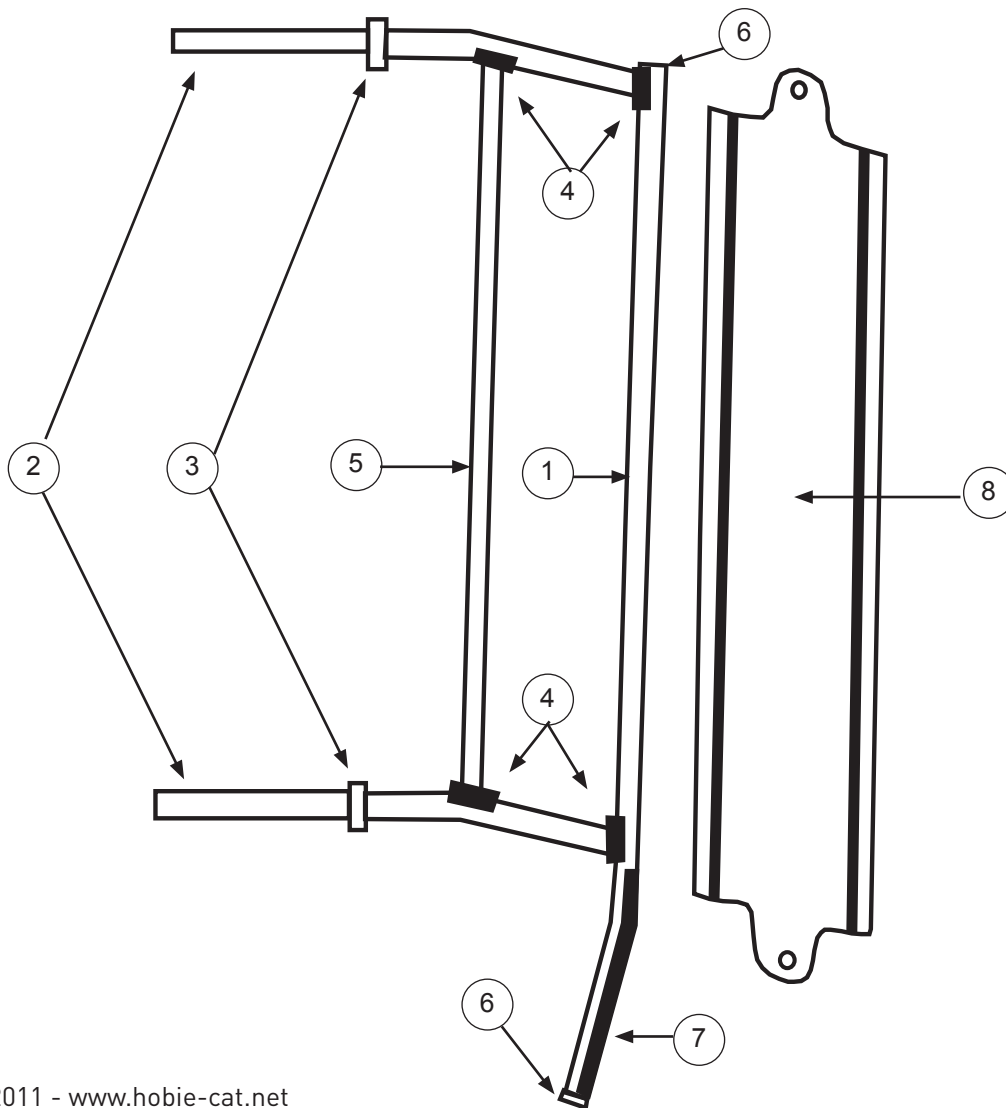

HOBIE FX-ONE / XTREME

Eclaté des pièces détachées / Illustrated Part Guide / Explosionzeichnung

Kit d'ailes confort + trampolin / Comfort wing kit + trampoline / Kit Komfort Wing + Trampoline

N°	Ref	Designation/Description/Beschreibung	N°	Ref	Designation/Description/Beschreibung
	KLCOFX	Kit ailes confort FX/ Comfort wing kit FX			
	17562960	Aile confort gauche complete Complete comfort wing left Wing Comfort links komplett	4	18041733	Casting embout de wing End wing casting Guseisen Endstück Wing
	17562965	Aile confort droite complete Complete comfort wing right Wing comfort rechts komplett		99216010	Rivet / Pop / Popniete TB Inox 4,8x11 (x10)
1	20562940	Assise aile confort Wing tube comfort Wing Sitztube Comfort	5	99302905	Renfort d'aile Wing support tube Wing verstärkerung
2	17560335	Bras d'aile confort cintré nu noir Wing arm confort bent bare black Wingarme comfort rohr schwarz	6	17025810	Bouchons à ailettes D48 (x2) End cap D48 (x2) Endstück D48 (x2)
	99216004	Rivet / Pop / Popniete TB Inox 4,8x19 (x10)	7	99506050	Néoprene 850x100 Neoprene 850x100 Antirutsch-belag 850x100
3	99100001	Arrêt PVC / PVC stop / PVC Stopper	8	17525895	trampoline d'aile confort (x2) Comfort wing trampoline (x2) Trampoline für Comfort-Wing (x2)