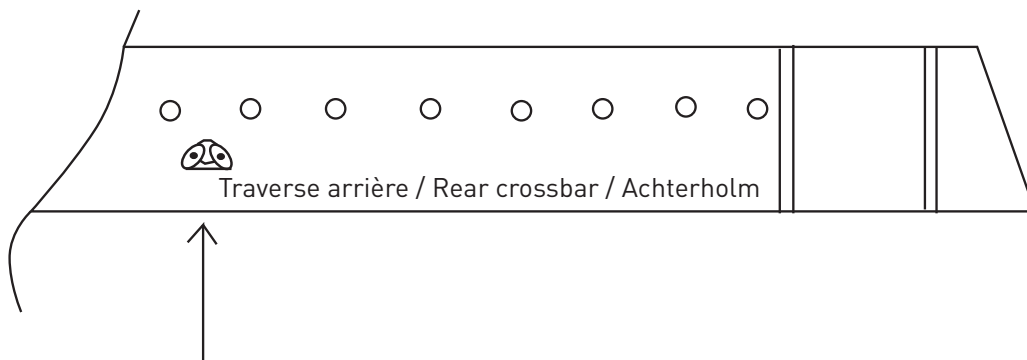

HOBIE FX-ONE (CAT BOAT)

Eclaté des pièces détachées / Illustrated part guide / Explosionszeichnung

Kit de redressement / Righting kit / Aufrichtungssystem (Option)