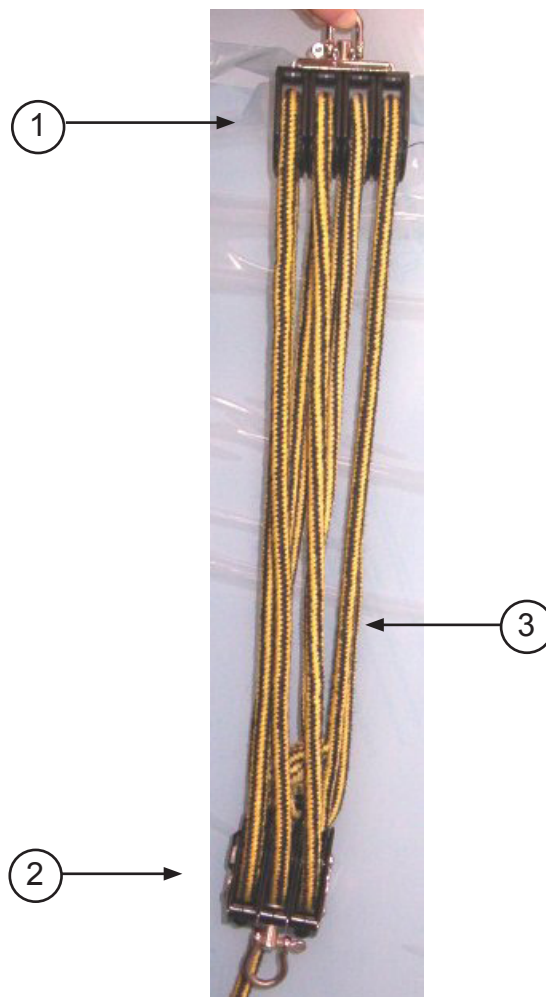

HOBIE FX-ONE / XTREME

Eclaté des pièces détachées / Illustrated Part Guide / Explosionzeichnung

Palan de grand-voile / Mainsheet system / Großschot-System

N°	Ref	Designation/Description/Beschreibung
1	99501005	Poulie quadri carbo 57 mm Carbo block fourfold 57 mm Carbo 4-fach Block 57 mm
2	99500136	Poulie winch triple Threefold ratchet block Dreifacher Knarrblock
3	17560419	Ecoute de GV Mainsheet Großschott