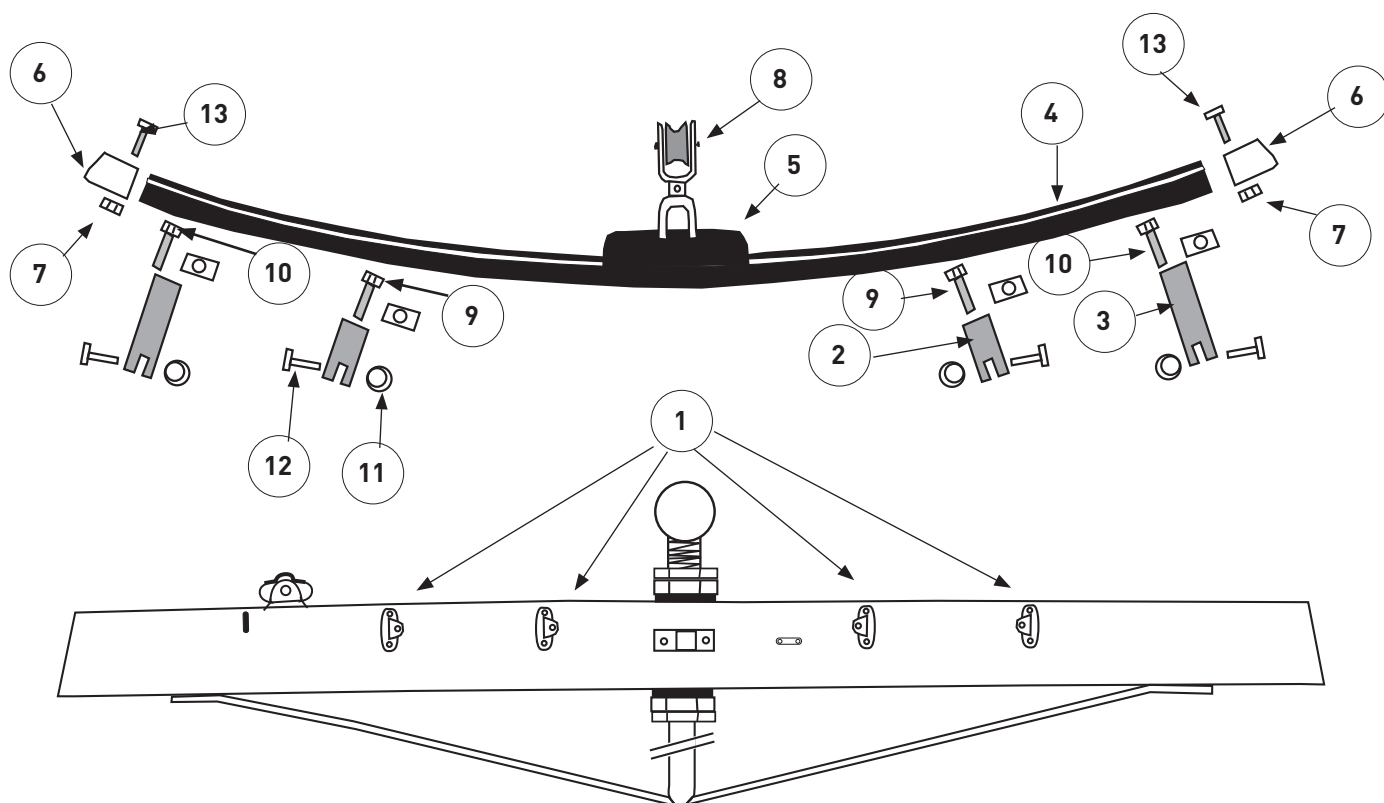

HOBIE FX-XTREME

Eclaté des pièces détachées / Illustrated part guide / Explosionszeichnung

Foc autovireur / Self-tacking jib system / Selbstwende Fock-System

N°	Ref	Designation/Description/Beschreibung
1-22	18080335	Accastillage foc autovireur dlx Self-tacking jib rigging dlx Rigsack für Selbstwende Fock-System
1-18	18080330	Accastillage foc autovireur basic Self-tacking jib rigging basic Rigsack für Selbstwende Fock-System
1	99000200	Base support inox Track support bracket Fußschienenstutze
2	99000210	Support aluminium (court) Track support alu (short) Schienenstutze (kurz)
3	99000211	Support aluminium long Track support alu (long) Schienenstutze (lang)
4	99500830	Rail de foc incurvé Curved track Fockschiene (gebogen)
5	99500810	Chariot de foc / Jib car / Focktraveller

N°	Ref	Designation/Description/Beschreibung
6	99500820	Kit embout de rail End stop kit Fockwagenstopper
7	99220015	Ecrou indessérable 5mm (x10) Nylstop nut 5mm (x10) Selbstsichernde Mutter (x10)
8	99500850	Poulie simple (29 mm) 29 mm carbo block Holepunktumlenkrolle
9	99220014	Vis / Screw / Schraube TH 5x25 (x10)
10	99220320	Vis / Screw / Schraube TFF 5x60 (x10)
11	99220031	Anneau brisé (x10) Ring clip (x10) Ringsplint (x10)
12	99220047	Axe percé 5x20 (x5) Clevis pin 5x20 (x5) Bolzen gebohrt 5x20 (x5)
13	99220199	Vis / Screw / Schraube TFBF 5x30