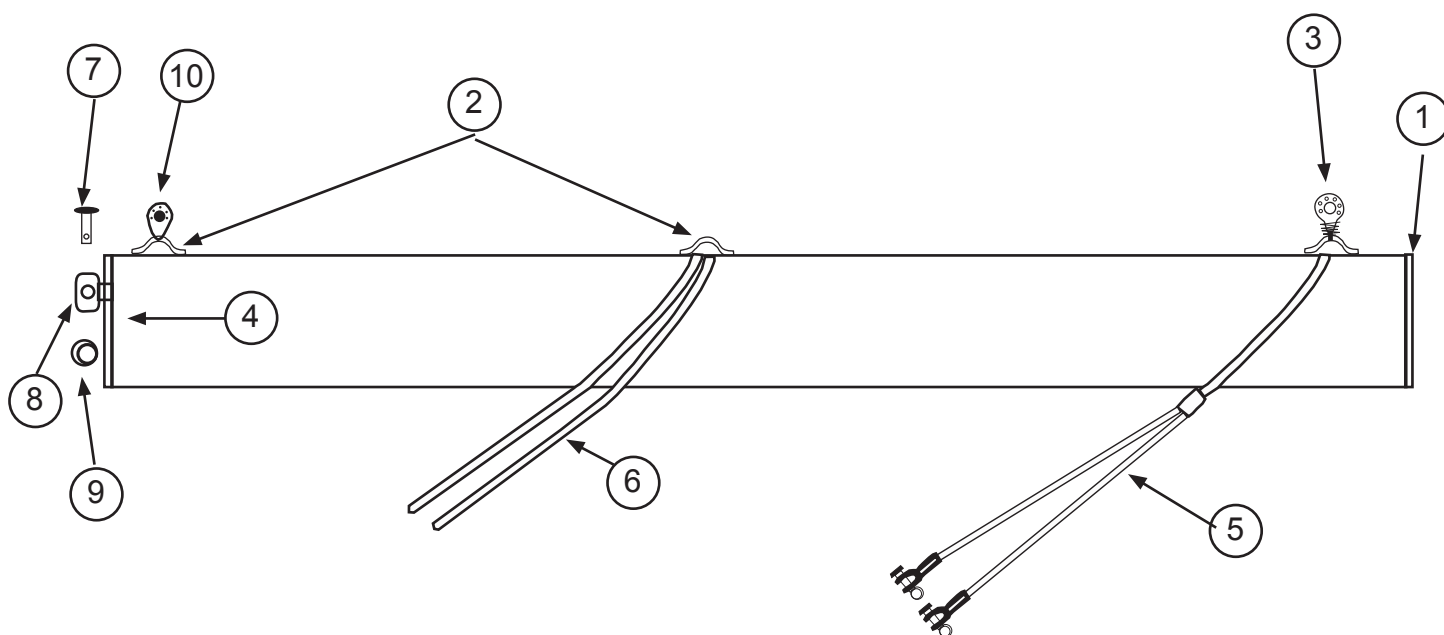

HOBIE FX-ONE / XTREME

Eclaté des pièces détachées / Illustrated Part Guide / Explosionszeichnung

Tangon de spi / Spinnaker pole / Spibaum (Trompette / Trumpet)

N°	Ref	Designation/Description/Beschreibung	N°	Ref	Designation/Description/Beschreibung
1-10	17542635	Tangon de spi trompette Trumpet Spinnaker pole Spibaum Trumpet	6	99300595	Bride tangon Regatta Spi pole bridle Regatta Spibaum-Gurtel Regatta
1	99220202	Bouchon à ailette (x10) End cap (x10) Endstück (x10)	7	14061245	Axe barre Connection pin Bolzen
2	99220057	Pontet forgé D5 Pad-eye Guseisenbeschlag	8	18061320	Chape d'articulation tangon (x2) Spi pole connection toggle (x2) Verbindungswirbel Spibaum (x2)
3	99500735	Poulie avec ressort et pontet Block with spring and eye strap Block mit Splint und Guseisenbeschlag	9	99220031	Anneau brisé (x10) Split ring (x10) Offener Ring (x10)
4	17569000	Embout bôme percé Boom end cap drilled Baumendstück gebohrt	10	17070150	Poulie étarquage simple Single block Block einzig
5	17580570	Bride tangon simple Bridle pole Spibaum-Hahnepot