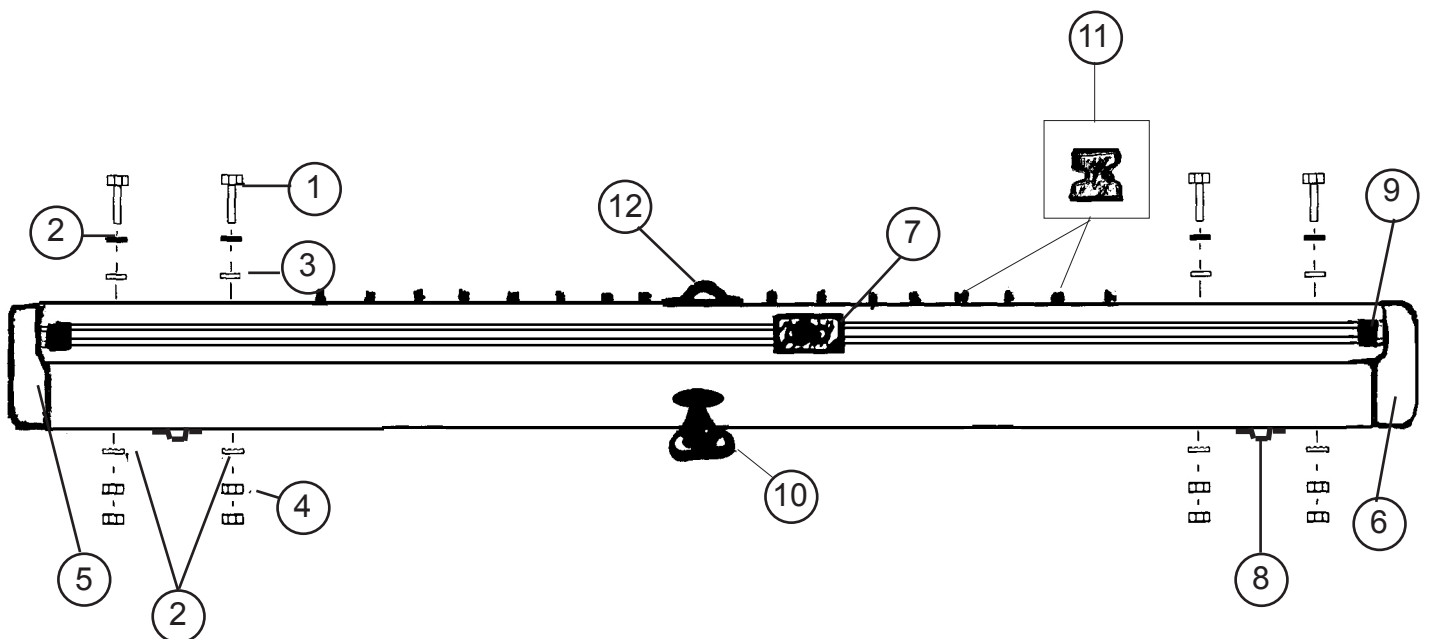

HOBIE FX-ONE / XTREME

Eclaté des pièces détachées / Illustrated Part Guide / Explosionszeichnung

Traverse arrière / Rear crossbar / Achterholm

N°	Ref	Designation/Description/Beschreibung
	17562600	Traverse arrière FX complète Rear crossbar FX complete Achterholm FX komplett
1	99220335	Vis / Screw / Schraube TH 10 x 150 x 50
2	99220059	Rondelle D10 (x10) Washer D10 (x10) Unterlegscheibe D10 (x10)
3	99220260	Rondelle D10.2 nylon (x10) Nylon washer D10.2 (x10) Nylon Unterlegscheibe D10.2 (x10)
4	99220009	Ecrou / Nut / Mutter HU D10 (x10)
5	18062744	Bouchon traverse AR droit Beam cap rear right Achterholmendstück rechts
6	18062743	Bouchon traverse AR gauche Beam cap rear left Achterholmendstück links
7	99500255	Chariot de grand-voile Traveller car Großtraveller
	21060056	Jeu billes chariot GV Ball bearing traveller car

N°	Ref	Designation/Description/Beschreibung
8	99220057	Pontet forgé D5 Eye strap Guseisenbeschlag
9	21062521	Embout rail d'écoute grand voile Traveller track end stop Travellerschiene Endstück
10	99500467	Tourelle taquet carbo Swivel camcleat Drehklemme
11	99500700	Boutons de laçage trampoline PKG 16 Trampoline lacing post Trampolineleinenumlenkstop
12	99220215	Pontet coque / traverse Pad-eye hull / crossbar Guseisenbeschlag Rumpf / Holm