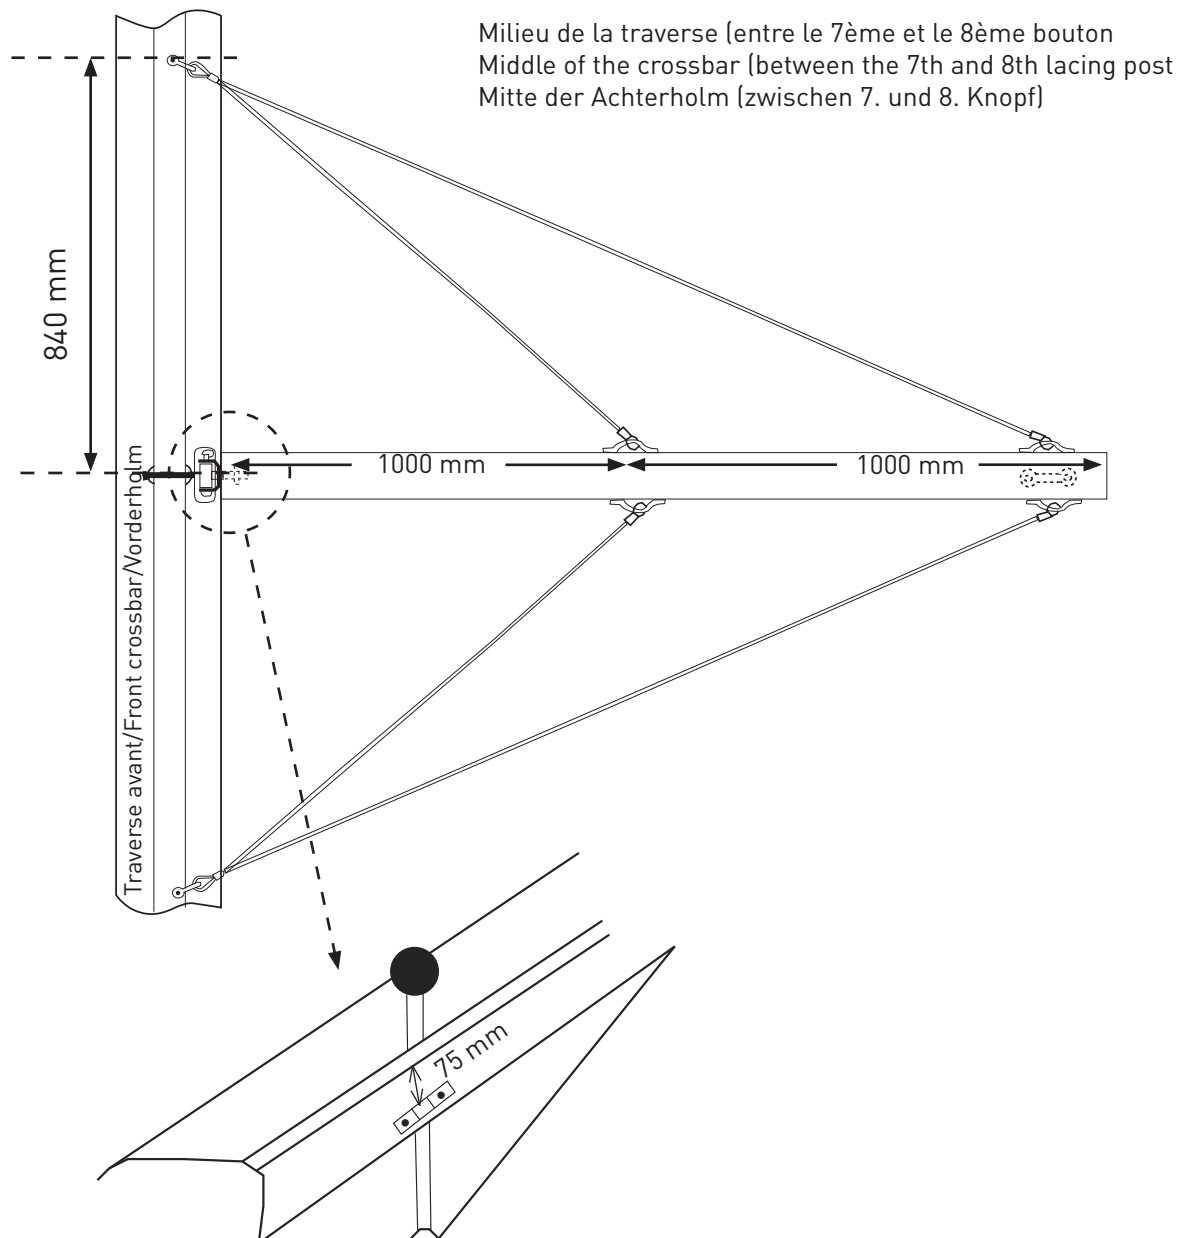

HOBIE FX-ONE (CAT BOAT)

Eclaté des pièces détachées / Illustrated part guide / Explosionszeichnung

Kit de redressement / Righting kit / Aufrichtungssystem (Option)