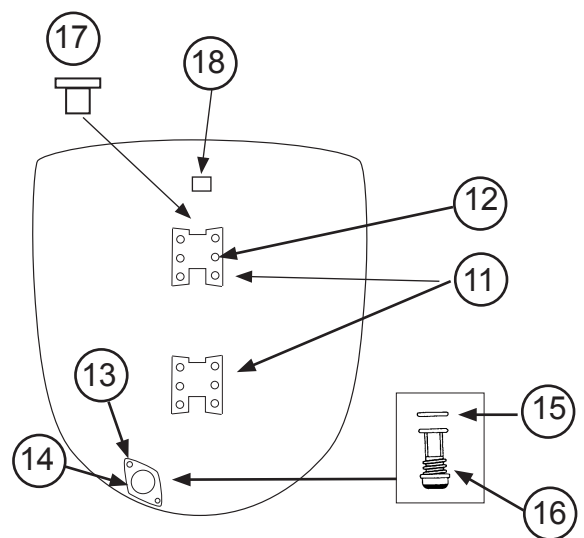

HOBIE FX-ONE / XTREME

Eclaté des pièces détachées / Illustrated Part Guide / Explosionzeichnung

Coque / Hull / Rumpf

N°	Ref	Designation/Description/Beschreibung
11	18056012	Fémelot + entretoise inférieur Gudgeon + bushing lower Heckbeschlag + Büchse unten
	18056014	Fémelot + entretoise supérieur Gudgeon + bushing upper Heckbeschlag + Büchse oben
12	99226001	Vis TC fémelot 5x40 (x10) Screw TC gudgeon (x10) Schraube TC Heckbeschlag (x10)
13	99220074	Vis TF bouchon (x10) Screw TF plug (x10) Ablassplatte-Schraube (x10)
14	99056012	Platine bouchon vidange Drain plug housing Platine f. Ablasschraube
15	99220041	Joint bouchon vidange (x10) Drain plug gasket (x10) Dichtung für Ablasschraube (x10)
16	99220040	Bouchon vidange (x10) Drain plug (x10) Ablasschraube (x10)
17	99220113	Entretoise plastique p/aiguillot (x10) Plastic bushing for rudder pin (x10) Nylon Büchse f. Ruderbolzen (x10)
18	99501210	Cale gouvernail plastique Rudder stopper plastic
19-22	Autocollants coques / Hull stickers / Rumpf-Aufkleber	
19	99056045	"H+HOBIE" noir/black/schwarz
20	17556500	"FX" rouge/red/rot
21	99056039	Flying "H"
22	99056023	"Made by Hobie"