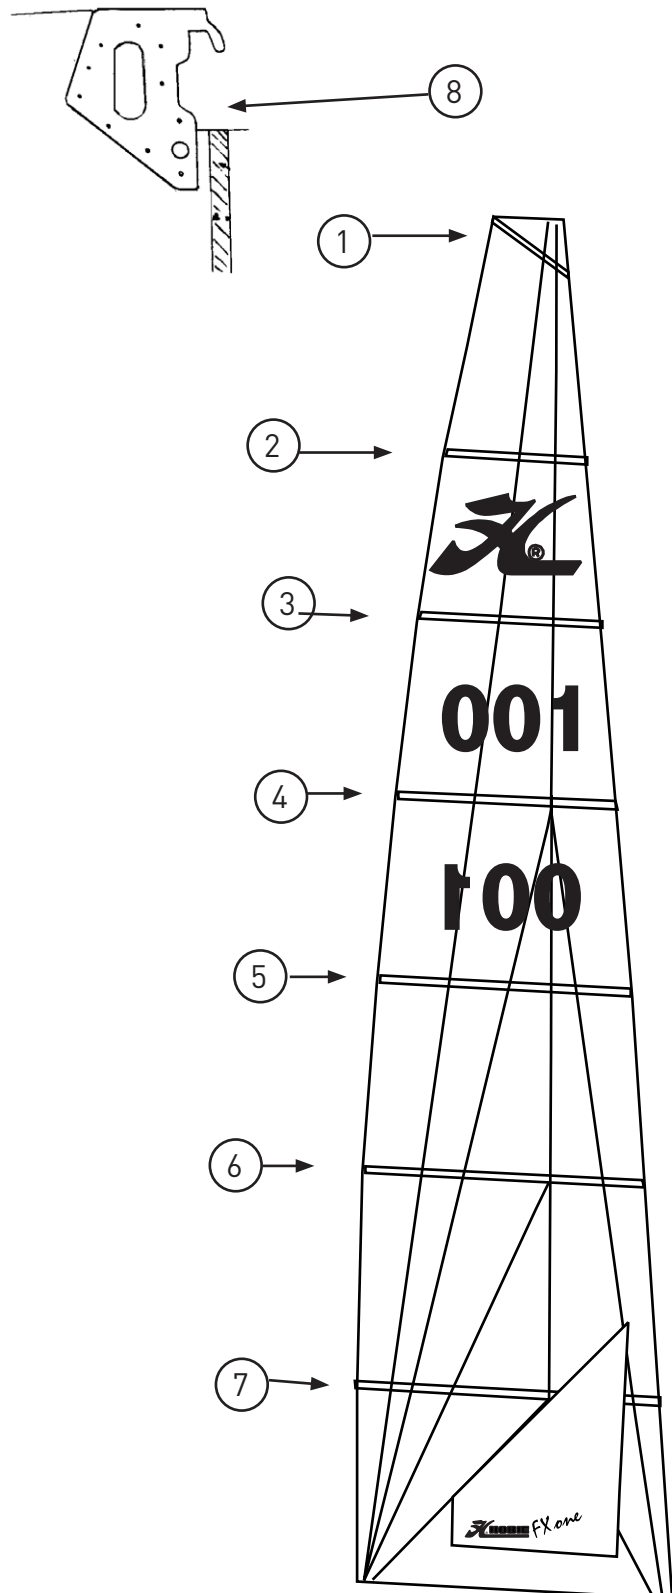

HOBIE FX-ONE / XTREME

Eclaté des pièces détachées / Illustrated Part Guide / Explosionzeichnung

Grand-voile / Main sail / Großsegel

N°	Ref	Designation/Description/Beschreibung
	17530120	Grand-Voile FX Blanche Mainsail FX white Großsegel FX weiss
	17530105	Grand-Voile FX smoke Mainsail FX smoke Großsegel FX smoke
	17534000	Jeu de lattes STX + 2 soft Batten set STX + 2 soft Lattensatz STX + 2 soft
1	17534001	#1 : 900 mm
	17534008	#1 : 1140 mm soft
2	17534002	#2 : 1170 mm
	17534009	#2 : 1310 mm soft
3	17534003	#3 : 1480 mm
4	17534004	#4 : 1735 mm
5	17534005	#5 : 1920 mm
6	17534006	#6 : 2060 mm
7	17534007	#7 : 2110 mm
8	20041750	Hook de grand-voile Main hook Großhaken
	99220145	Vis / Screw / Schraube TF 6x25 (x10)
	99220015	Ecrou / Nut / Mutter D5 (x10)
9	99220132	Manille coeur Heart shackle Herzshäkel
10	17070160	Poulie double Double block Doppelblock