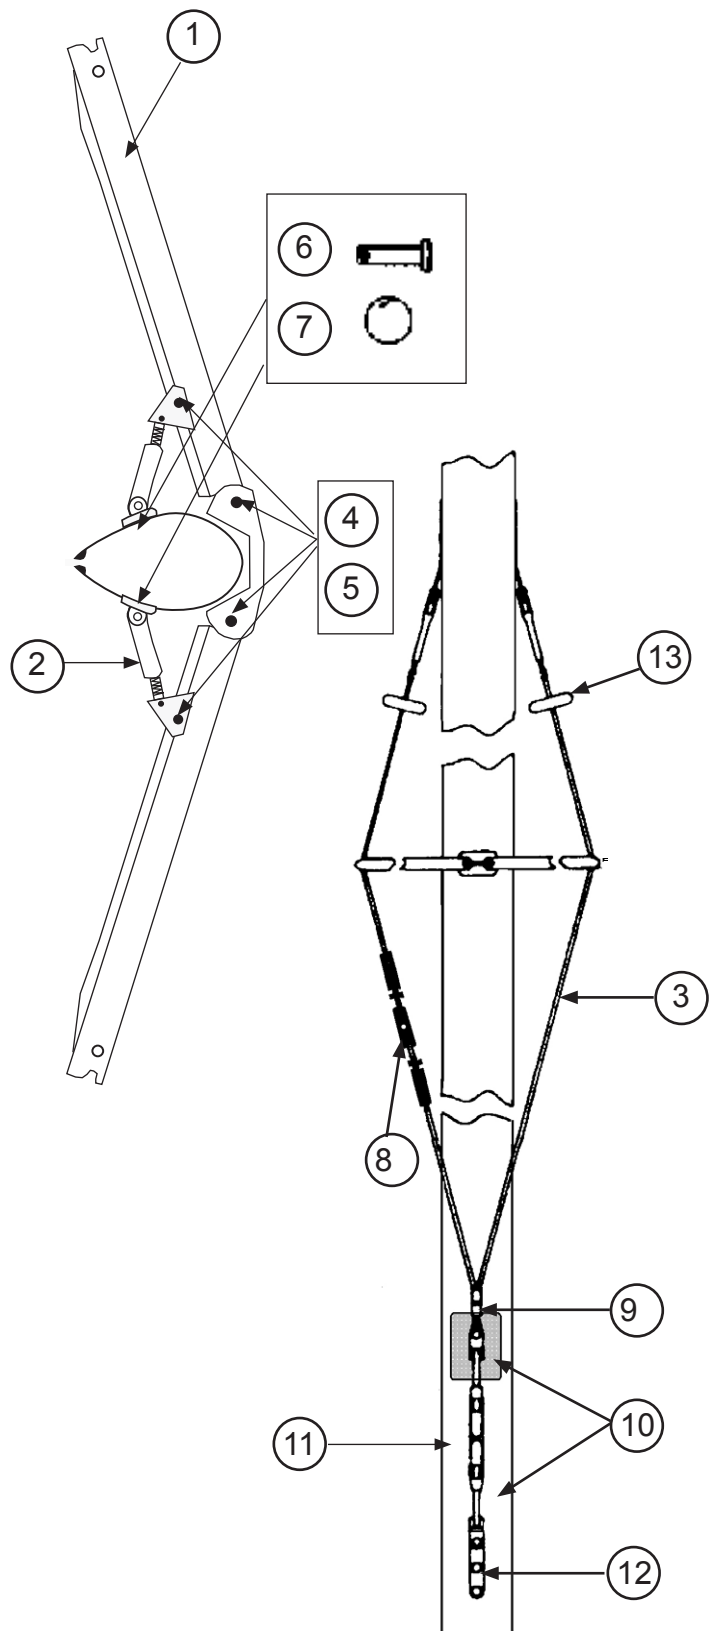

HOBIE FX-ONE / XTREME

Eclaté des pièces détachées / Illustrated Part Guide / Explosionzeichnung

Barres de flèches / Spreader bars / Saling Bausatz

N°	Ref	Designation/Description/Beschreibung
1	99064035	Kit barre de flèche alu Spreader assembly Salingbausatz
2	99064005	Ensemble ridoir et support alu Spreader rake adjuster barrel
3	17560590	Cable de flèche Diamond wire Diamondwant
4	99064020	Vis D4 barre de flèche 03 Screw D4 Schraube D4
5	99226003	Ecrou indessérable D4 (x2) Nylstop nut D4 (x2) Selbstsichernde Mutter (x2)
6	99064010	Axe percé barre de flèche (x2) Spreader clevis pin (x2) Salingachse (x2)
7	99064015	Anneau brisé (x10) Split ring (x10) Ringsplint (x10)
8	99180020	Ridoire à vis 2 câbles Adjuster with screw 2 wires Locheisen 2 Käbel
9	99180015	Toile + axe ridoir câble de flèche Diamond anchor plate + pin
10	99180010	Toile réglage câble de flèche Shield plate Einstellplatte
11	99180005	Ridoir à vis câble de flèche Turnbuckle Salingspanner
12	18080501	Barette ridoir (x2) Turnbuckle anchor plate (x2) Salingspanner-Verankerung (x2)
13	18060563	Kit protège foc Plastic roller-diamond wire Kit Fockschutz