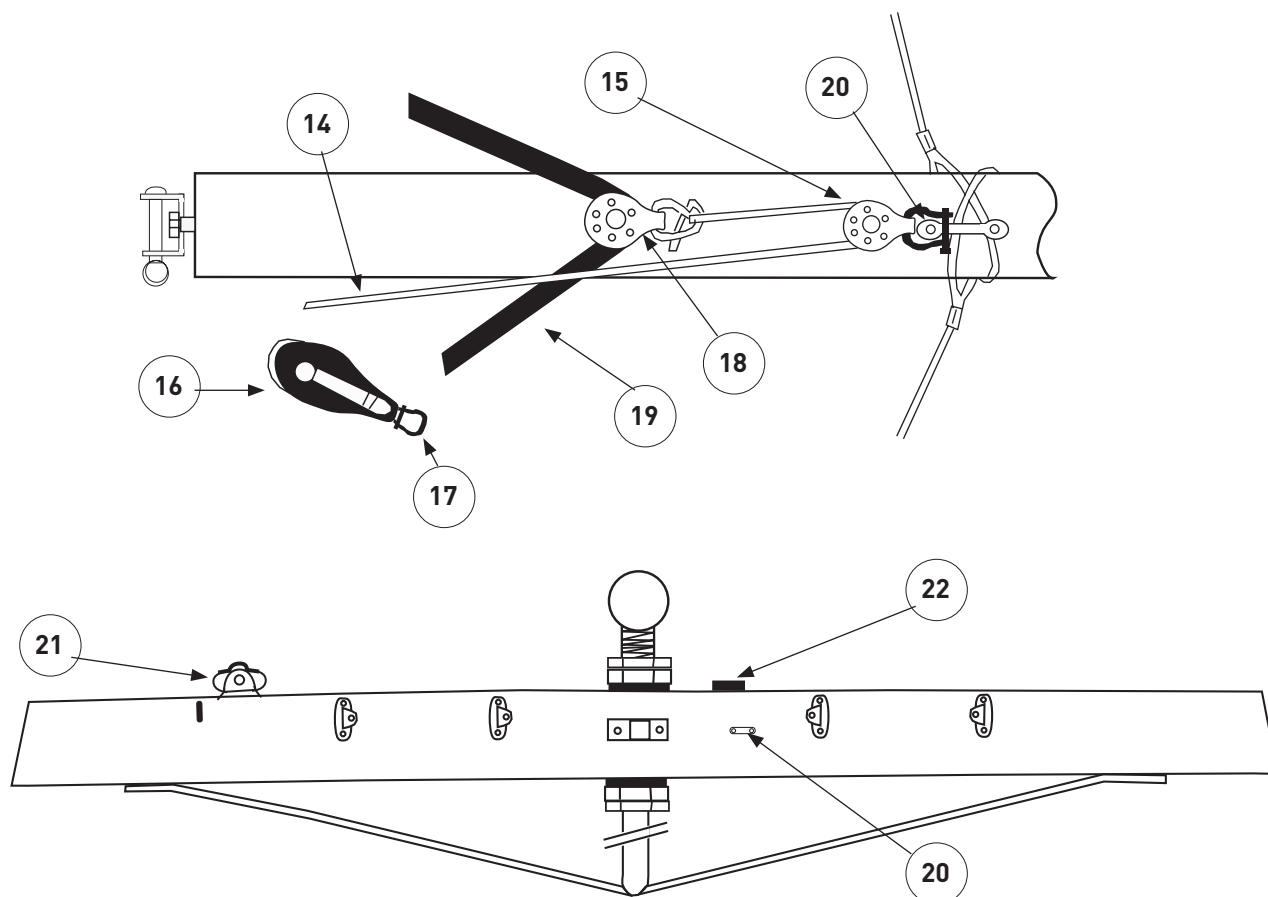

HOBIE FX-XTREME

Eclaté des pièces détachées / Illustrated part guide / Explosionszeichnung

Foc autovireur / Self-tacking jib system / Selbstwende Fock-System (XTREME)

N°	Ref	Designation/Description/Beschreibung	N°	Ref	Designation/Description/Beschreibung
	18770419	limitateur chariot de foc			
14	99300545	Cordage Spectra blanc Spectra line Spectra-Leine	19	18060418	Ecoute de foc TI/FX Jib sheet TI/FX Fockschot TI/FX
15	99500478	Poulie Etarquage simple Micro block Microumlenkrolle	20	60010950	Pontet nylon Nylon eye strap Nylon-Guseisenbeschlag
16	99500850	Poulie simple (29 mm) 29 mm carbo block Holepunktumlenkrolle	21	99500467	Tourelle taquet de spi Swivel Camcleat spi Drehklemme für Spi
17	99220036	Manille lyre D4 (x10) Shackle D4 (x10) Schäkel D4 (x10)	22	99500416	Taquet enrouleur Furler cleat Wicklerklemme
18	17070150	Poulie simple H224 Single block H224 Block einzig H224