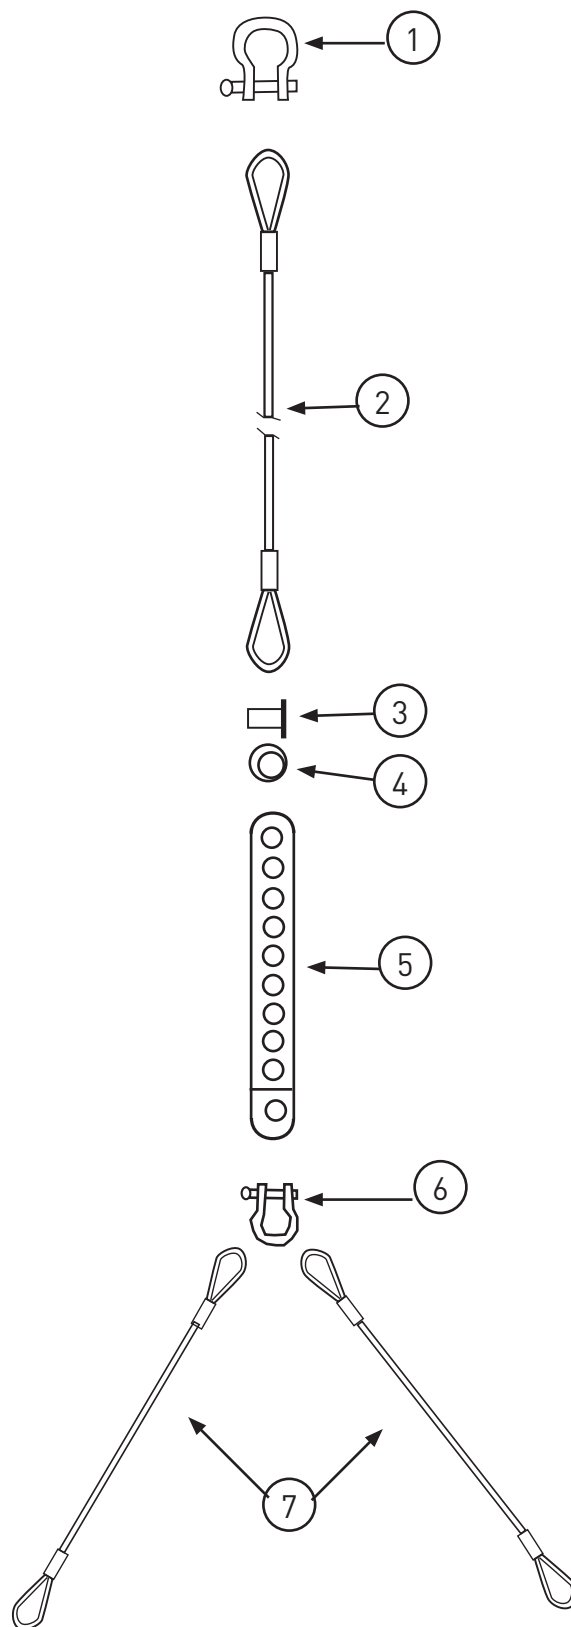

HOBIE FX-ONE (CAT BOAT)

Eclaté des pièces détachées / Illustrated part guide / Explosionszeichnung

Etai-bridles / Forestay-bridles / Vorstag-Hahnepot

N°	Ref	Designation/Description/Beschreibung
	17560505	Jeu de câbles FX-One Wire set FX-One Käbelsack FX-One
1	99220058	Manille lyre 8 mm (x10) Shackle 8 mm (x10) Schäkel 8 mm (x10)
2	17560530	Etai FX sans foc Forestay FX without jib Vorstag FX ohne Fock
3	99220034	Axe percé latte ridoir (x10) Clevis pin (x10) Bolzen f. Locheisen (x10)
4	99220031	Anneau brisé / Split ring / Ringsplint (x10)
5	99220033	Latte ridoir / Stay Adjuster / Locheisen (x5)
6	99220035	Manille lyre 6 mm (x10) Shackle 6 mm (x10) Schäkel 6 mm (x10)
7	17580550	Brides / Bridles / Hahnepot FX-One