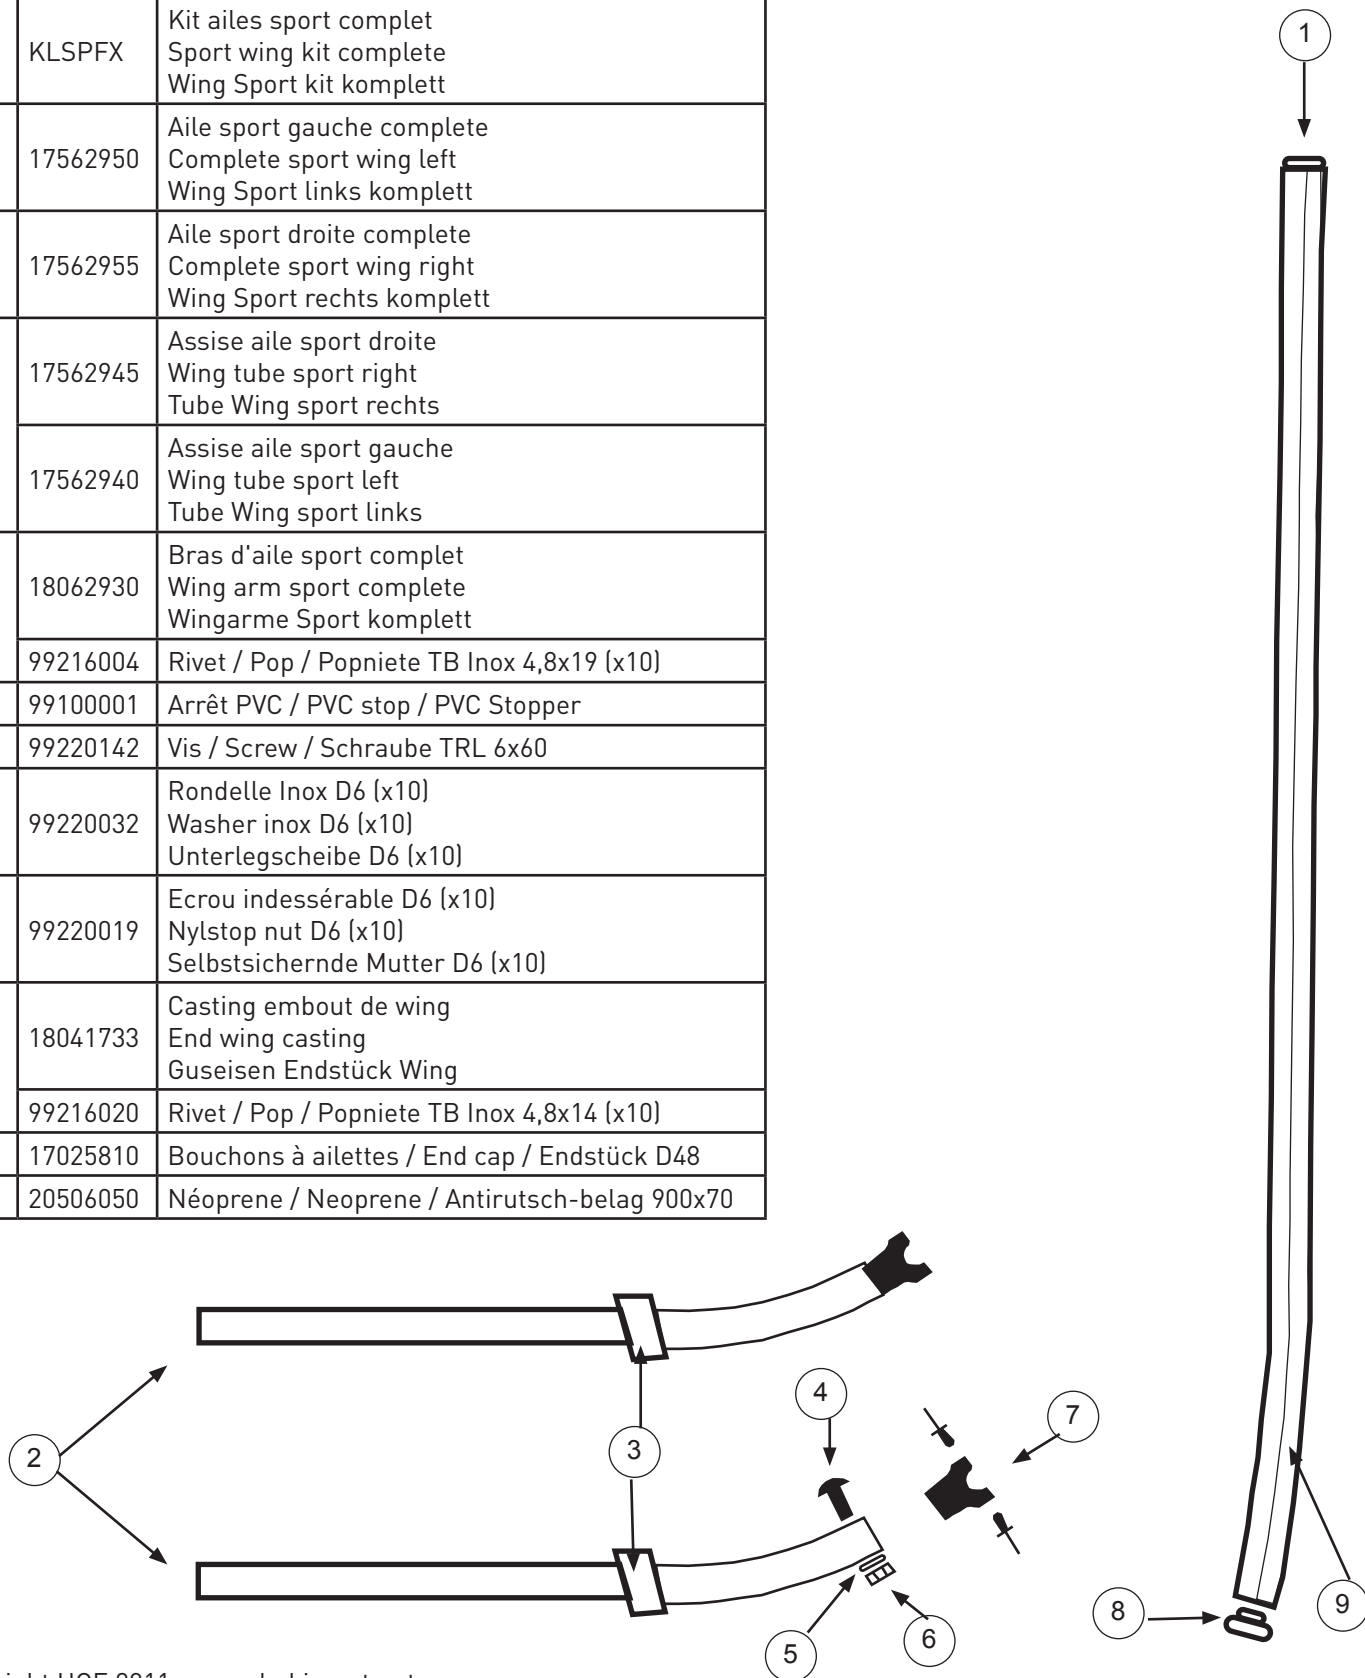

HOBIE FX-ONE / XTREME

Eclaté des pièces détachées / Illustrated Part Guide / Explosionzeichnung

Kit d'ails sport / Sport wing kit / Kit Sport Wing

N°	Ref	Designation/Description/Beschreibung
	KLSPFX	Kit ailes sport complet Sport wing kit complete Wing Sport kit komplett
	17562950	Aile sport gauche complete Complete sport wing left Wing Sport links komplett
	17562955	Aile sport droite complete Complete sport wing right Wing Sport rechts komplett
1	17562945	Assise aile sport droite Wing tube sport right Tube Wing sport rechts
	17562940	Assise aile sport gauche Wing tube sport left Tube Wing sport links
2	18062930	Bras d'aile sport complet Wing arm sport complete Wingarme Sport komplett
	99216004	Rivet / Pop / Popniete TB Inox 4,8x19 (x10)
3	99100001	Arrêt PVC / PVC stop / PVC Stopper
4	99220142	Vis / Screw / Schraube TRL 6x60
5	99220032	Rondelle Inox D6 (x10) Washer inox D6 (x10) Unterlegscheibe D6 (x10)
6	99220019	Ecrou indessérable D6 (x10) Nylstop nut D6 (x10) Selbstsichernde Mutter D6 (x10)
7	18041733	Casting embout de wing End wing casting Guseisen Endstück Wing
	99216020	Rivet / Pop / Popniete TB Inox 4,8x14 (x10)
8	17025810	Bouchons à ailettes / End cap / Endstück D48
9	20506050	Néoprene / Neoprene / Antirutsch-belag 900x70