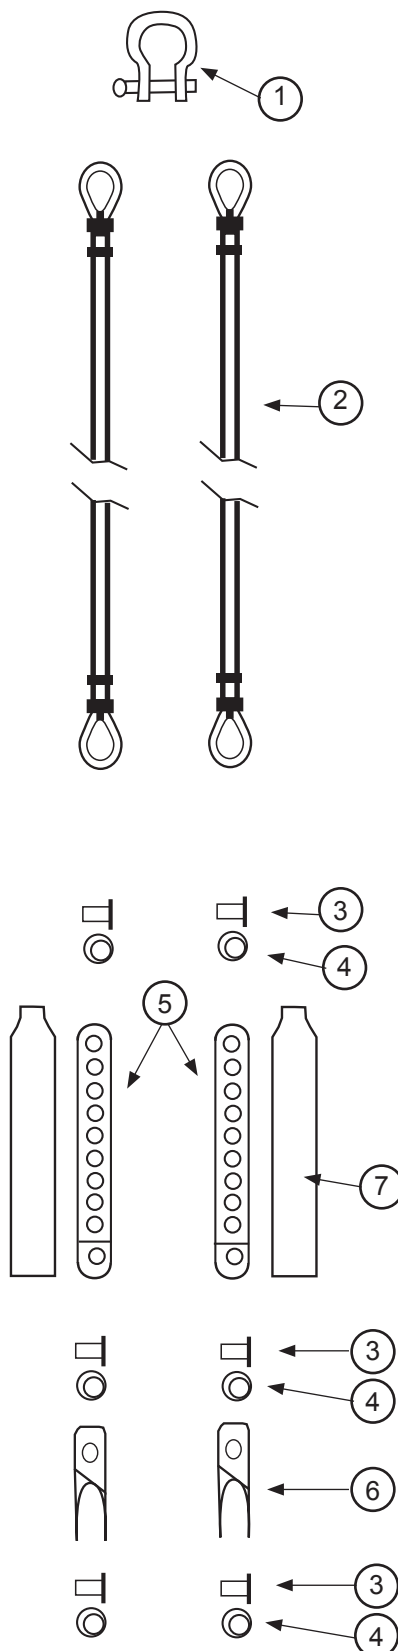

HOBBIE FX-ONE / XTREME

Eclaté des pièces détachées / Illustrated Part Guide / Explosionzeichnung

Haubans / Shrouds / Wanten

N°	Ref	Designation/Description/Beschreibung
	17560505	Jeu de câbles FX-One Wire set FX-One Käbelsack FX-One
1	99220058	Manille Lyre 8 mm (x10) Shackle 8 mm (x10) Mastschäkel 8 mm (x10)
2	17560510	Hauban Shroud Wanten
3	99220034	Axe percé latte ridoir (x10) Clevis pin (x10) Bolzen für Wanteisen (x10)
4	99220031	Anneau brisé (x10) Split ring (x10) Ringsplint (x10)
5	99220033	Latte ridoir universelle (x5) Stay adjuster (x5) Wantenspanner (x5)
6	16060312	Chape de hauban Toggle Wanten Wirbel
7	99500360	Gaine latte ridoire (x10) Shroud adjuster cover (x10) Wantenschutz (x10)