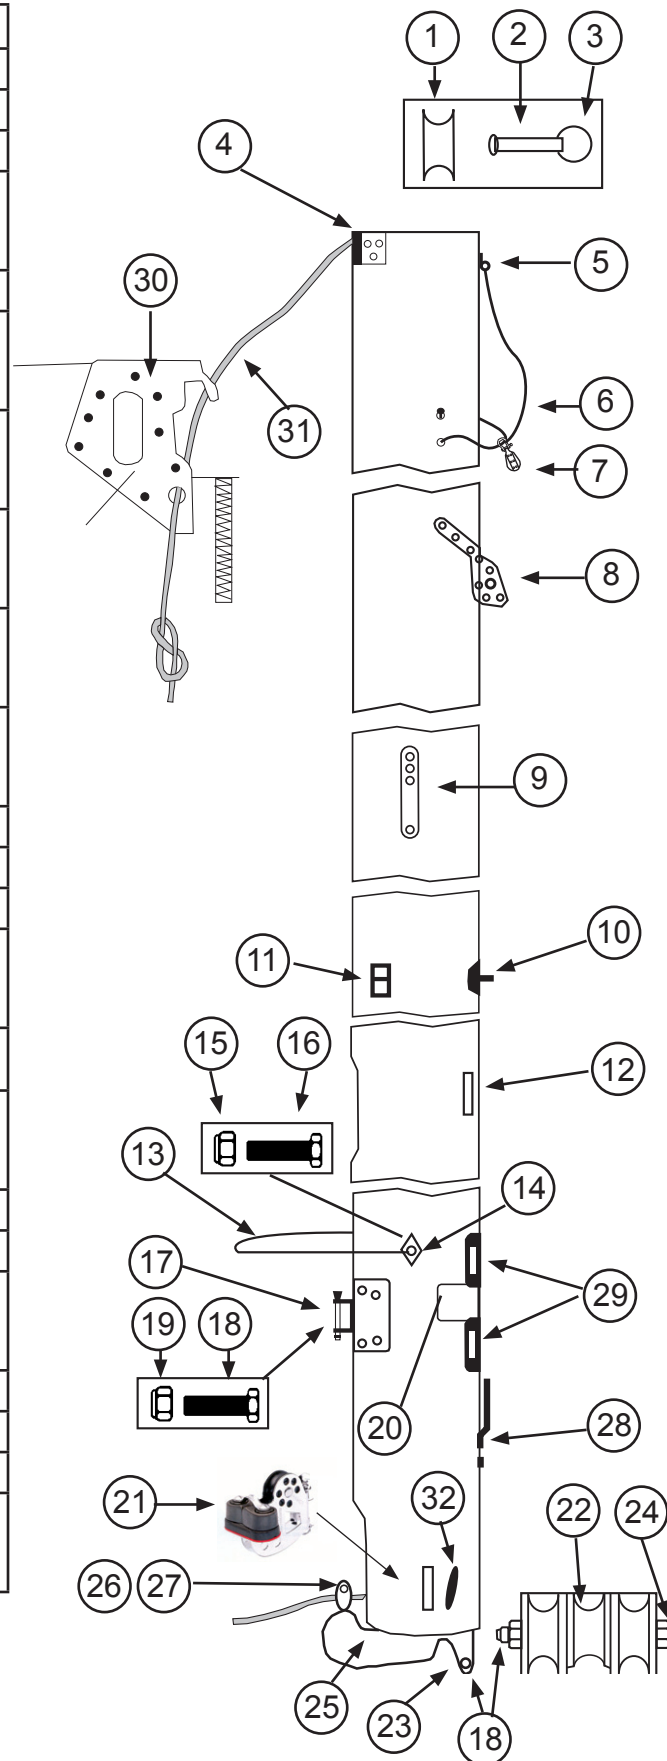

N°	Ref	Designation/Description/Beschreibung
	17542710	Mât / Mast FX CPLT 2003
15	99220390	Ecrou borgne / Nut / Mutter
16	99220307	Vis / Screw / Schraube TH 8x110 (x10)
17	18011865	Embase de vit mulet Gooseneck base Lümmel-Mastbeschlag
18	99220311	Vis /screw / Schraube TH 6x35 (x10)
19	99220019	Ecrou nylstop 6 (x10) Nylstop nut 6 (x10) Selbstsichernde Mutter 6 (x10)
20	14041723	Autocollant de sécurité Mast caution label Sicherheitsaufkleber
21	99080540	Tourelles cunningham Dowhaul swivel clamcleat Drehklemme Vorliekstrecker
	99080545	Platine tourelle Clamcleat fitting Drehklemme-Platte
22	17041750	Réa de vit mulet Gooseneck sheave Lümmelbeschlag Rolle
23	99500332	Vis / Screw / Schraube 6x60 (x10)
24	99220094	Vis / Screw / Schraube TH 6x80
25	18000050	Base de mât /Mast base /Mastfußpfanne
26	14061245	Axe barre 6x32 Tiller connection pin Anlenkstange Bolzen
27	99500114	Poulie simple / Single block / Block einfach
28	18080501	Barrette ridoire câble de flèche (x2) Turnbuckle anchor plate (x2) Salingspanner-Platte (x2)
	99180005	Ridoire câble / Turnbuckle / Salingspanner
	99180015	Tôle + axe / Support + pin /
29	99180010	Tôle réglable câble de flèche Bottlescrew shield plate Salingspanner-Schutzplatte
30	18060408	Drisse de GV / Main halyard / Großfallleine
31	20041750	Hook de GV / Main hook / Großsegelhaken
32	99500540	Taquet noir / Cleat black / Klemme schwarz
	99210050	Rivets bouchon étanche (x10) Waterproof rivet (x10) Wasserdicht-Popniete (x10)