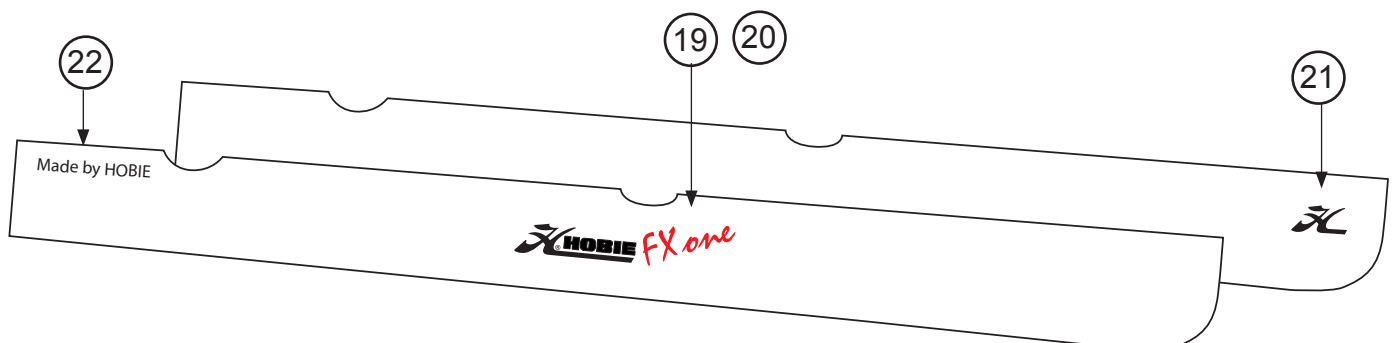

HOBIE FX-ONE / XTREME

Eclaté des pièces détachées / Illustrated Part Guide / Explosionzeichnung

Coque / Hull / Rumpf

N°	Ref	Designation/Description/Beschreibung
11	18056012	Fémelot + entretoise inférieur Gudgeon + bushing lower Heckbeschlag + Büchse unten
	18056014	Fémelot + entretoise supérieur Gudgeon + bushing upper Heckbeschlag + Büchse oben
12	99226001	Vis TC fémelot 5x40 (x10) Screw TC gudgeon (x10) Schraube TC Heckbeschlag (x10)
13	99220074	Vis TF bouchon (x10) Screw TF plug (x10) Ablassplatte-Schraube (x10)
14	99056012	Platine bouchon vidange Drain plug housing Platine f. Ablasschraube
15	99220041	Joint bouchon vidange (x10) Drain plug gasket (x10) Dichtung für Ablasschraube (x10)
16	99220040	Bouchon vidange (x10) Drain plug (x10) Ablasschraube (x10)
17	99220113	Entretoise plastique p/aiguillot (x10) Plastic bushing for rudder pin (x10) Nylon Büchse f. Ruderbolzen (x10)
18	99501210	Cale gouvernail plastique Rudder stopper plastic
19-22	Autocollants coques / Hull stickers / Rumpf-Aufkleber	
19	99056045	"H+HOBIE" noir/black/schwarz
20	17556500	"FX" rouge/red/rot
21	99056039	Flying "H"
22	99056023	"Made by Hobie"