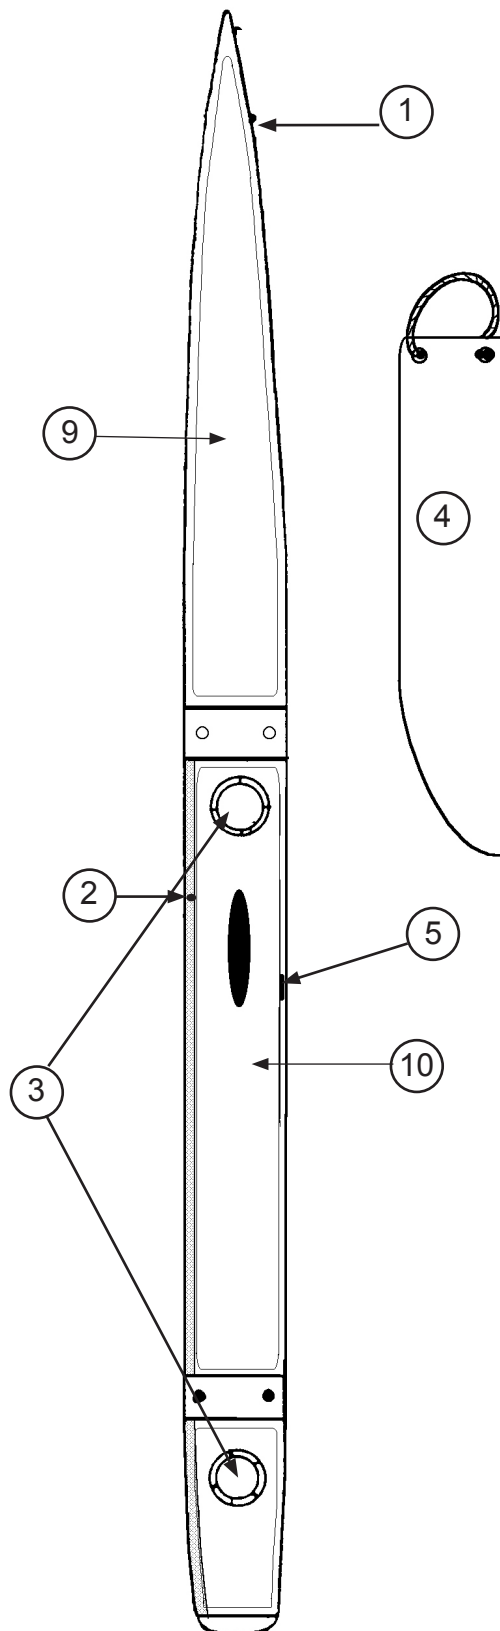

HOBIE FX-ONE / XTREME

Eclaté des pièces détachées / Illustrated Part Guide / Explosionzeichnung

Coque / Hull / Rumpf

N°	Ref	Designation/Description/Beschreibung
	17556010	Coque gauche / Left hull / Rumpf links 2008
	17556015	Coque droite / right hull / Rumpf rechts 2008
1	99061405	Cadene fil en U D8.35 Bow plate Hahnepot-Platte
2	21056028	Vis cadène hauban Anchor pin shroud Schraube für Püttingeisen
3	99056027	Trappe de visite 102 mm Inspection port 102 mm Luckendeckel 102 mm
	99056028	Joint mousse trappe de visite 102 mm Foam seal for inspection port 102 mm
4	17550910	Dérive sabre daggerboard Steckschwert
5	99500440	Taquet rotation Rotation cleat Rotation Klemme
6-8	99506060	Kit cale dérive/Daggerboard holder kit (2 coques / 2 hulls / 2 Rümpfe)
6	99501200	Cale dérive / Board holder (x 2)
7	99056285	Passant sangle plastique / Fixing plate (x4)
8	99220078	Vis / Screw / Schraube 4,8 x 38 (x4)
9	17590070	Capot avant Front deck Vorderbedeckung
10	17590075	Capot milieu Middle deck Mittelbedeckung