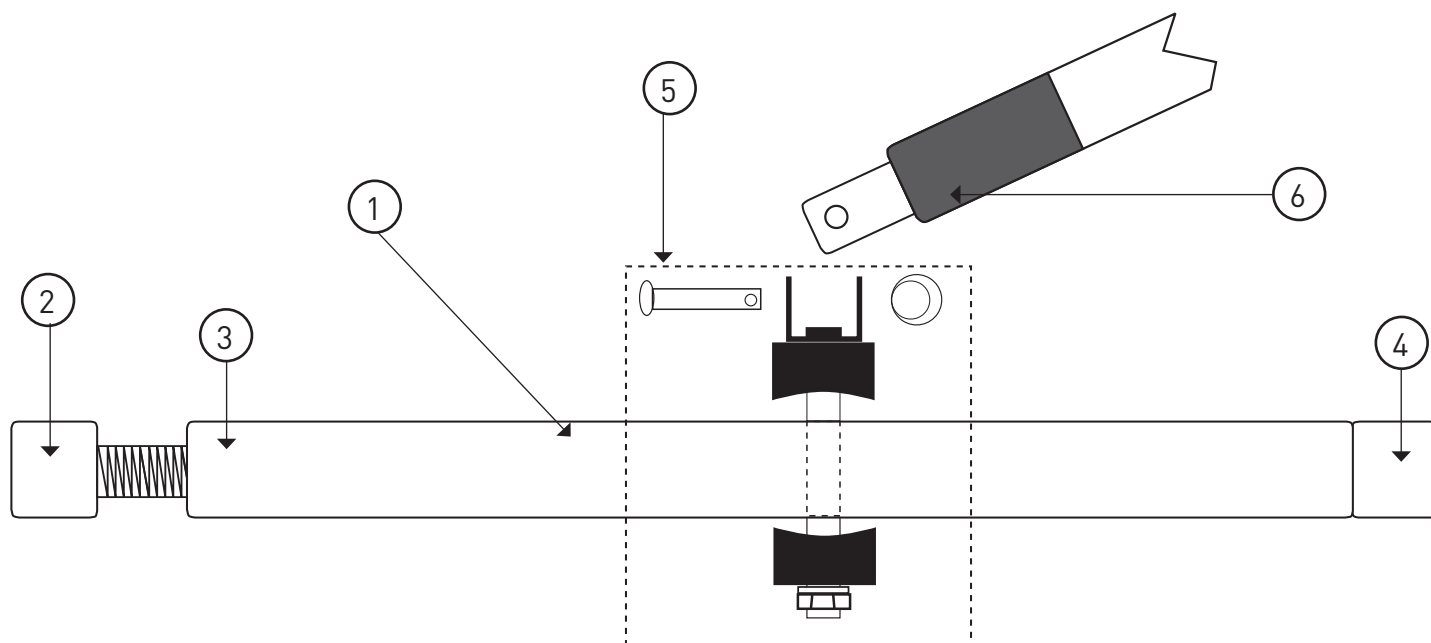

**HOBIE FX-ONE / XTREME**
**Eclaté des pièces détachées / Illustrated Part Guide / Explosionzeichnung**
**Barre d'accouplement & stick / Tiller crossbar & extension / Anlenkstange & Pinne**

N°	Ref	Designation/Description/Beschreibung
1	17562200	Barre d'accouplement complète Tiller crossbar complete Anlenkstange kompl.
2	99220118	Vis de réglage (x2) Adjustment screw (x2) Anlenkstange-Einstellschraube (x2)
3	99220119	Embout fileté Threaded end cap Enstück mit Gewinde
4	99220121	Embout de barre accouplement percé Tiller crossbar drilled end cap Anlenkstange-Endstück gebohrt
5	99501310	Kit articulation stick télescopique Telescopic tiller extension art. kit Teleskop-Pinne Verbindungsgelenk
6	99502310	Stick télescopique FX6 Tiller extension Fx6 telescopic Teleskop-Pinne FX6