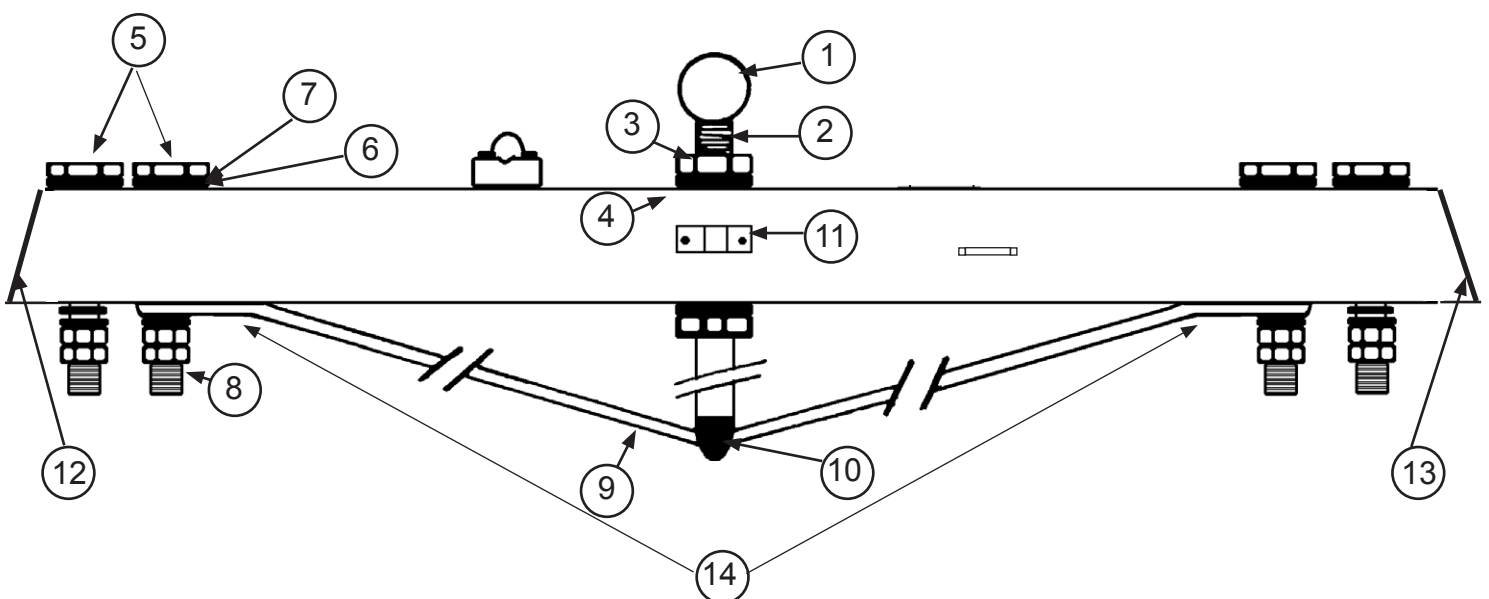

HOBIE FX-ONE / XTREME

Eclaté des pièces détachées / Illustrated Part Guide / Explosionzeichnung

Traverse avant / Front crossbar / Vorderholm

N°	Ref	Designation/Description/Beschreibung
	17562500	Traverse avant Front crossbar Vorderholm
1	21062673	Emplanture de mât Mast stop ball Mastfußkugel
2	18062680	Etai de martingale Dolphin striker post Unterzug gebohrt
3	99220104	Ecrou / Nut / Mutter HU D16
4	99220100	Rondelle D16 (x10) Washer D16 (x10) Unterlegscheibe D16 (x10)
5	99220335	Vis / Screw / Schraube TH 10 x 150 x 50
6	99220059	Rondelle D10 (x10) Washer D10 (x10) Unterlegscheibe D10 (x10)
7	99220260	Rondelle D10.2 nylon (x10) Nylon washer D10.2 (x10) Nylon Unterlegscheibe D10.2 (x10)

N°	Ref	Designation/Description/Beschreibung
8	99220009	Ecrou / Nut / Mutter HU D10 (x10)
9	17562700	Martingale HC18Ti Dolphinstriker HC18Ti Unterzug HC18Ti
10	21000010	Support étau de martingale Striker bar fastening Unterzug Fuß
11	16056025	Articulation inox tangon (x5) Spi pole articulation inox (x5) Verbindung Spibaum inox (x5)
12	18062742	Bouchon traverse AV droit Beam cap front right Vorderholmendstück vorne rechts
13	18062741	Bouchon traverse AV gauche Beam cap front left Vorderholmendstück vorne links
14	99220057	Pontet forgé D5 Eye Strap Guseisenbeschlag